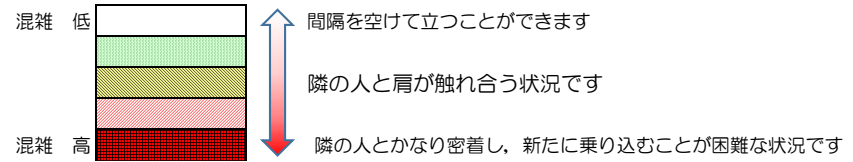

箱崎線（中洲川端方面）の混雑状況

■ **令和3年9月29日(水)**のご利用状況をもとに作成しています。

混雑状況の目安

(中洲川端方面)	貝塚 ↓ 箱崎九大前	箱崎九大前 ↓ 箱崎宮前	箱崎宮前 ↓ 馬出九大病院前	馬出九大病院前 ↓ 千代県庁口	千代県庁口 ↓ 呉服町	呉服町 ↓ 中洲川端
16:00 - 16:15						
16:15 - 16:30						
16:30 - 16:45						
16:45 - 17:00						
17:00 - 17:15						
17:15 - 17:30						
17:30 - 17:45						
17:45 - 18:00						
18:00 - 18:15						
18:15 - 18:30						
18:30 - 18:45						
18:45 - 19:00						

※上記の混雑状況は、目安です。

※同じ時間帯でも列車毎の混雑状況には偏りがあります。

箱崎線（貝塚方面）の混雑状況

■ **令和3年9月29日(水)**のご利用状況をもとに作成しています。

混雑状況の目安

(貝塚方面)	中洲川端 ↳ 呉服町	呉服町 ↳ 千代県庁口	千代県庁口 ↳ 馬出九大病院前	馬出九大病院前 ↳ 箱崎宮前	箱崎宮前 ↳ 箱崎九大前	箱崎九大前 ↳ 貝塚
16:00 - 16:15						
16:15 - 16:30						
16:30 - 16:45						
16:45 - 17:00						
17:00 - 17:15						
17:15 - 17:30						
17:30 - 17:45						
17:45 - 18:00						
18:00 - 18:15						
18:15 - 18:30						
18:30 - 18:45						
18:45 - 19:00						