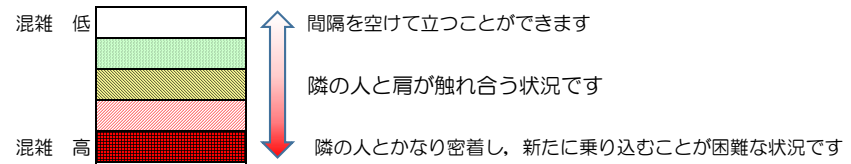

※上記の混雑状況は、目安です。

※同じ時間帯でも列車毎の混雑状況には偏りがあります。

箱崎線（貝塚方面）の混雑状況

■ **令和3年9月29日(水)**のご利用状況をもとに作成しています。

混雑状況の目安

(貝塚方面)	中洲川端 ↳ 呉服町	呉服町 ↳ 千代県庁口	千代県庁口 ↳ 馬出九大病院前	馬出九大病院前 ↳ 箱崎宮前	箱崎宮前 ↳ 箱崎九大前	箱崎九大前 ↳ 貝塚
16:00 - 16:15						
16:15 - 16:30						
16:30 - 16:45						
16:45 - 17:00						
17:00 - 17:15						
17:15 - 17:30						
17:30 - 17:45						
17:45 - 18:00						
18:00 - 18:15						
18:15 - 18:30						
18:30 - 18:45						
18:45 - 19:00						