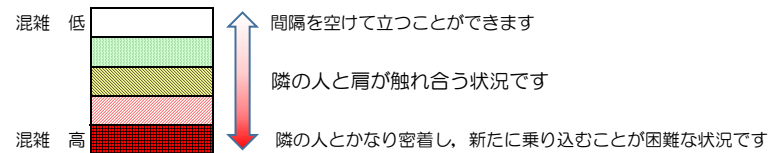

七隈線（橋本方面）の混雑状況

■ **令和3年9月29日(水)**のご利用状況をもとに作成しています。

混雑状況の目安

(橋本方面)	天神南 ↙ 渡辺通	渡辺通 ↙ 薬院	薬院 ↙ 薬院大通	薬院大通 ↙ 桜坂	桜坂 ↙ 六本松	六本松 ↙ 別府	別府 ↙ 茶山	茶山 ↙ 金山	金山 ↙ 七隈	七隈 ↙ 福大前	福大前 ↙ 梅林	梅林 ↙ 野芥	野芥 ↙ 賀茂	賀茂 ↙ 次郎丸	次郎丸 ↙ 橋本
7:00 - 7:15															
7:15 - 7:30															
7:30 - 7:45															
7:45 - 8:00															
8:00 - 8:15															
8:15 - 8:30															
8:30 - 8:45															
8:45 - 9:00															
9:00 - 9:15															
9:15 - 9:30															
9:30 - 9:45															
9:45 - 10:00															