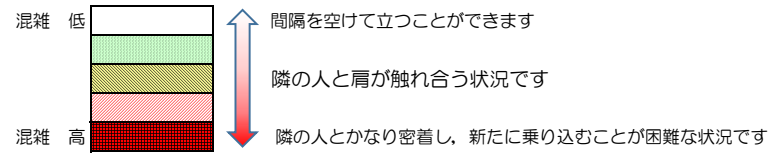

七隈線（天神南方面）の混雑状況

■ **令和3年9月29日(水)**のご利用状況をもとに作成しています。

混雑状況の目安

(天神南方面)	橋本 ↳ 次郎丸	次郎丸 ↳ 賀茂	賀茂 ↳ 野芥	野芥 ↳ 梅林	梅林 ↳ 福大前	福大前 ↳ 七隈	七隈 ↳ 金山	金山 ↳ 茶山	茶山 ↳ 別府	別府 ↳ 六本松	六本松 ↳ 桜坂	桜坂 ↳ 薬院大通	薬院大通 ↳ 薬院	薬院 ↳ 渡辺通	渡辺通 ↳ 天神南
7:00 - 7:15															
7:15 - 7:30															
7:30 - 7:45															
7:45 - 8:00															
8:00 - 8:15															
8:15 - 8:30															
8:30 - 8:45															
8:45 - 9:00															
9:00 - 9:15															
9:15 - 9:30															
9:30 - 9:45															
9:45 - 10:00															

※上記の混雑状況は、目安です。
※同じ時間帯でも列車毎の混雑状況には偏りがあります。