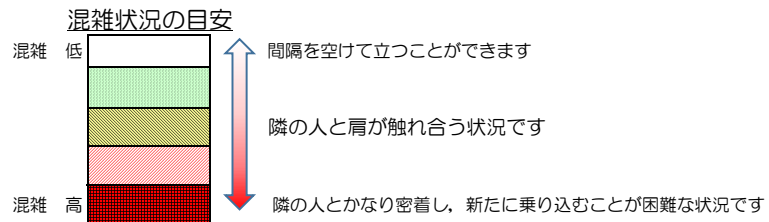

七隈線（橋本方面）の混雑状況

■ 令和3年9月29日(水)のご利用状況をもとに作成しています。

(橋本方面)	天神南 ↵ 渡辺通	渡辺通 ↵ 薬院	薬院 ↵ 薬院大通	薬院大通 ↵ 桜坂	桜坂 ↵ 六本松	六本松 ↵ 別府	別府 ↵ 茶山	茶山 ↵ 金山	金山 ↵ 七隈	七隈 ↵ 福大前	福大前 ↵ 梅林	梅林 ↵ 野芥	野芥 ↵ 賀茂	賀茂 ↵ 次郎丸	次郎丸 ↵ 橋本
16:00 - 16:15															
16:15 - 16:30															
16:30 - 16:45															
16:45 - 17:00															
17:00 - 17:15															
17:15 - 17:30															
17:30 - 17:45															
17:45 - 18:00															
18:00 - 18:15															
18:15 - 18:30															
18:30 - 18:45															
18:45 - 19:00															

※上記の混雑状況は、目安です。
※同じ時間帯でも列車毎の混雑状況には偏りがあります。

七隈線（天神南方面）の混雑状況

■ **令和3年9月29日(水)**のご利用状況をもとに作成しています。

(天神南方面)	橋本 ↵ 次郎丸	次郎丸 ↵ 賀茂	賀茂 ↵ 野芥	野芥 ↵ 梅林	梅林 ↵ 福大前	福大前 ↵ 七隈	七隈 ↵ 金山	金山 ↵ 茶山	茶山 ↵ 別府	別府 ↵ 六本松	六本松 ↵ 桜坂	桜坂 ↵ 薬院大通	薬院大通 ↵ 薬院	薬院 ↵ 渡辺通	渡辺通 ↵ 天神南
16:00 - 16:15															
16:15 - 16:30															
16:30 - 16:45															
16:45 - 17:00															
17:00 - 17:15															
17:15 - 17:30															
17:30 - 17:45															
17:45 - 18:00															
18:00 - 18:15															
18:15 - 18:30															
18:30 - 18:45															
18:45 - 19:00															