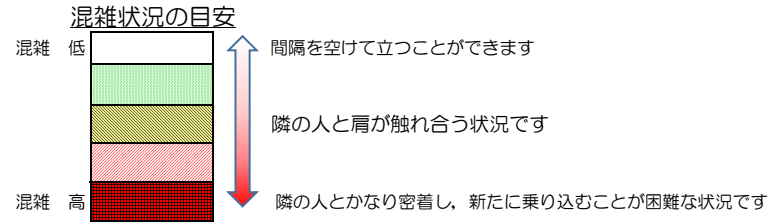

七隈線（橋本方面）の混雑状況

■ 令和3年9月29日(水)のご利用状況をもとに作成しています。

(橋本方面)	天神南 ↵ 渡辺通	渡辺通 ↵ 薬院	薬院 ↵ 薬院大通	薬院大通 ↵ 桜坂	桜坂 ↵ 六本松	六本松 ↵ 別府	別府 ↵ 茶山	茶山 ↵ 金山	金山 ↵ 七隈	七隈 ↵ 福大前	福大前 ↵ 梅林	梅林 ↵ 野芥	野芥 ↵ 賀茂	賀茂 ↵ 次郎丸	次郎丸 ↵ 橋本
16:00 - 16:15															
16:15 - 16:30															
16:30 - 16:45															
16:45 - 17:00															
17:00 - 17:15															
17:15 - 17:30															
17:30 - 17:45															
17:45 - 18:00															
18:00 - 18:15															
18:15 - 18:30															
18:30 - 18:45															
18:45 - 19:00															

※上記の混雑状況は、目安です。
※同じ時間帯でも列車毎の混雑状況には偏りがあります。

七隈線（天神南方面）の混雑状況

■ **令和3年9月29日(水)**のご利用状況をもとに作成しています。

(天神南方面)	橋本 ↵ 次郎丸	次郎丸 ↵ 賀茂	賀茂 ↵ 野芥	野芥 ↵ 梅林	梅林 ↵ 福大前	福大前 ↵ 七隈	七隈 ↵ 金山	金山 ↵ 茶山	茶山 ↵ 別府	別府 ↵ 六本松	六本松 ↵ 桜坂	桜坂 ↵ 薬院大通	薬院大通 ↵ 薬院	薬院 ↵ 渡辺通	渡辺通 ↵ 天神南
16:00 - 16:15															
16:15 - 16:30															
16:30 - 16:45															
16:45 - 17:00															
17:00 - 17:15															
17:15 - 17:30															
17:30 - 17:45															
17:45 - 18:00															
18:00 - 18:15															
18:15 - 18:30															
18:30 - 18:45															
18:45 - 19:00															