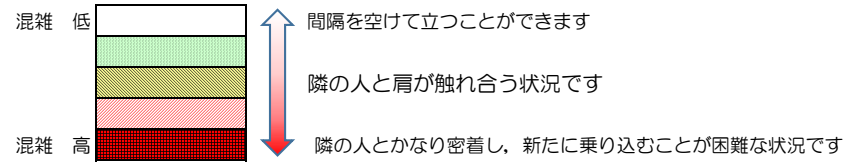

※上記の混雑状況は、目安です。

※同じ時間帯でも列車毎の混雑状況には偏りがあります。

箱崎線（貝塚方面）の混雑状況

■ **令和3年9月28日(火)**のご利用状況をもとに作成しています。

混雑状況の目安

(貝塚方面)	中洲川端 ↳ 呉服町	呉服町 ↳ 千代県庁口	千代県庁口 ↳ 馬出九大病院前	馬出九大病院前 ↳ 箱崎宮前	箱崎宮前 ↳ 箱崎九大前	箱崎九大前 ↳ 貝塚
7:00 - 7:15						
7:15 - 7:30						
7:30 - 7:45						
7:45 - 8:00						
8:00 - 8:15						
8:15 - 8:30						
8:30 - 8:45						
8:45 - 9:00						
9:00 - 9:15						
9:15 - 9:30						
9:30 - 9:45						
9:45 - 10:00						