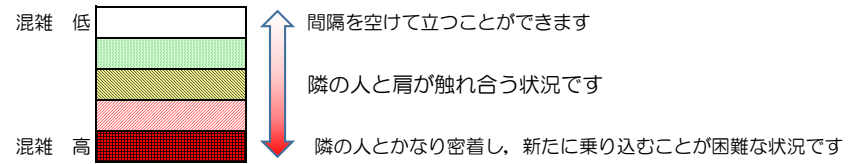

箱崎線（中洲川端方面）の混雑状況

■ **令和3年9月28日(火)**のご利用状況をもとに作成しています。

混雑状況の目安

(中洲川端方面)	貝塚 ↳ 箱崎九大前	箱崎九大前 ↳ 箱崎宮前	箱崎宮前 ↳ 馬出九大病院前	馬出九大病院前 ↳ 千代県庁口	千代県庁口 ↳ 呉服町	呉服町 ↳ 中洲川端
7:00 - 7:15						
7:15 - 7:30						
7:30 - 7:45						
7:45 - 8:00						
8:00 - 8:15						
8:15 - 8:30						
8:30 - 8:45						
8:45 - 9:00						
9:00 - 9:15						
9:15 - 9:30						
9:30 - 9:45						
9:45 - 10:00						

※上記の混雑状況は、目安です。

※同じ時間帯でも列車毎の混雑状況には偏りがあります。

箱崎線（貝塚方面）の混雑状況

■ **令和3年9月28日(火)**のご利用状況をもとに作成しています。

混雑状況の目安

(貝塚方面)	中洲川端 ↳ 呉服町	呉服町 ↳ 千代県庁口	千代県庁口 ↳ 馬出九大病院前	馬出九大病院前 ↳ 箱崎宮前	箱崎宮前 ↳ 箱崎九大前	箱崎九大前 ↳ 貝塚
7:00 - 7:15						
7:15 - 7:30						
7:30 - 7:45						
7:45 - 8:00						
8:00 - 8:15						
8:15 - 8:30						
8:30 - 8:45						
8:45 - 9:00						
9:00 - 9:15						
9:15 - 9:30						
9:30 - 9:45						
9:45 - 10:00						