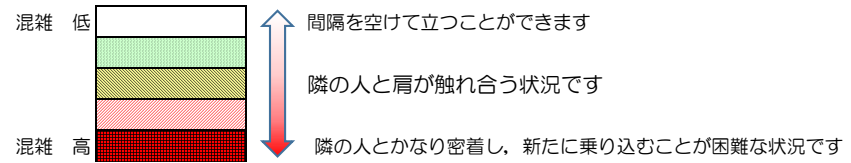

箱崎線（中洲川端方面）の混雑状況

■ **令和3年9月28日(火)**のご利用状況をもとに作成しています。

混雑状況の目安

(中洲川端方面)	貝塚 ↵ 箱崎九大前	箱崎九大前 ↵ 箱崎宮前	箱崎宮前 ↵ 馬出九大病院前	馬出九大病院前 ↵ 千代県庁口	千代県庁口 ↵ 呉服町	呉服町 ↵ 中洲川端
16:00 - 16:15						
16:15 - 16:30						
16:30 - 16:45						
16:45 - 17:00						
17:00 - 17:15						
17:15 - 17:30						
17:30 - 17:45						
17:45 - 18:00						
18:00 - 18:15						
18:15 - 18:30						
18:30 - 18:45						
18:45 - 19:00						

※上記の混雑状況は、目安です。

※同じ時間帯でも列車毎の混雑状況には偏りがあります。

箱崎線（貝塚方面）の混雑状況

■ **令和3年9月28日(火)**のご利用状況をもとに作成しています。

混雑状況の目安

(貝塚方面)	中洲川端 ↵ 呉服町	呉服町 ↵ 千代県庁口	千代県庁口 ↵ 馬出九大病院前	馬出九大病院前 ↵ 箱崎宮前	箱崎宮前 ↵ 箱崎九大前	箱崎九大前 ↵ 貝塚
16:00 - 16:15						
16:15 - 16:30						
16:30 - 16:45						
16:45 - 17:00						
17:00 - 17:15						
17:15 - 17:30						
17:30 - 17:45						
17:45 - 18:00						
18:00 - 18:15						
18:15 - 18:30						
18:30 - 18:45						
18:45 - 19:00						