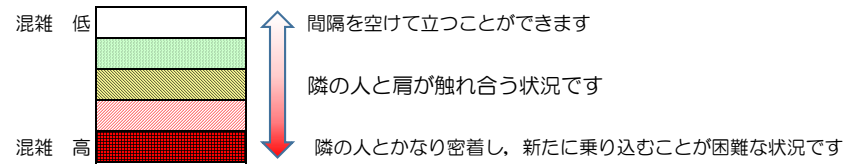

※上記の混雑状況は、目安です。

※同じ時間帯でも列車毎の混雑状況には偏りがあります。

箱崎線（貝塚方面）の混雑状況

■ **令和3年9月28日(火)**のご利用状況をもとに作成しています。

混雑状況の目安

(貝塚方面)	中洲川端 ↵ 呉服町	呉服町 ↵ 千代県庁口	千代県庁口 ↵ 馬出九大病院前	馬出九大病院前 ↵ 箱崎宮前	箱崎宮前 ↵ 箱崎九大前	箱崎九大前 ↵ 貝塚
16:00 - 16:15						
16:15 - 16:30						
16:30 - 16:45						
16:45 - 17:00						
17:00 - 17:15						
17:15 - 17:30						
17:30 - 17:45						
17:45 - 18:00						
18:00 - 18:15						
18:15 - 18:30						
18:30 - 18:45						
18:45 - 19:00						