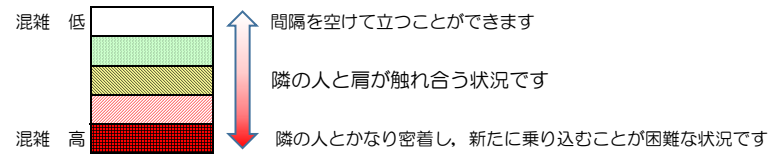

# 七隈線（橋本方面）の混雑状況

■ **令和3年9月28日(火)**のご利用状況をもとに作成しています。

混雑状況の目安

(橋本方面)	天神南 ↙ 渡辺通	渡辺通 ↙ 薬院	薬院 ↙ 薬院大通	薬院大通 ↙ 桜坂	桜坂 ↙ 六本松	六本松 ↙ 別府	別府 ↙ 茶山	茶山 ↙ 金山	金山 ↙ 七隈	七隈 ↙ 福大前	福大前 ↙ 梅林	梅林 ↙ 野芥	野芥 ↙ 賀茂	賀茂 ↙ 次郎丸	次郎丸 ↙ 橋本
7:00 - 7:15															
7:15 - 7:30															
7:30 - 7:45															
7:45 - 8:00															
8:00 - 8:15															
8:15 - 8:30															
8:30 - 8:45															
8:45 - 9:00															
9:00 - 9:15															
9:15 - 9:30															
9:30 - 9:45															
9:45 - 10:00															

※上記の混雑状況は、目安です。  
※同じ時間帯でも列車毎の混雑状況には偏りがあります。