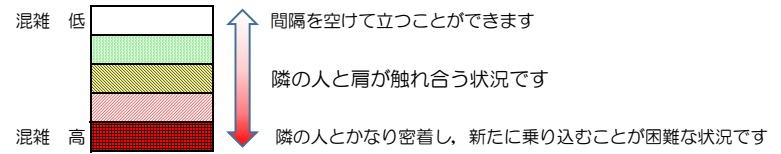

七隈線（天神南方面）の混雑状況

■ **令和3年9月28日(火)**のご利用状況をもとに作成しています。

混雑状況の目安

(天神南方面)	橋本 ↳ 次郎丸	次郎丸 ↳ 賀茂	賀茂 ↳ 野芥	野芥 ↳ 梅林	梅林 ↳ 福大前	福大前 ↳ 七隈	七隈 ↳ 金山	金山 ↳ 茶山	茶山 ↳ 別府	別府 ↳ 六本松	六本松 ↳ 桜坂	桜坂 ↳ 薬院大通	薬院大通 ↳ 薬院	薬院 ↳ 渡辺通	渡辺通 ↳ 天神南
7:00 - 7:15															
7:15 - 7:30															
7:30 - 7:45										低	低	中	中	低	
7:45 - 8:00										低	低	中	中	低	
8:00 - 8:15									低	低	中	中	中	低	
8:15 - 8:30										低	低	中	中	低	
8:30 - 8:45															
8:45 - 9:00															
9:00 - 9:15															
9:15 - 9:30															
9:30 - 9:45															
9:45 - 10:00															

※上記の混雑状況は、目安です。
※同じ時間帯でも列車毎の混雑状況には偏りがあります。