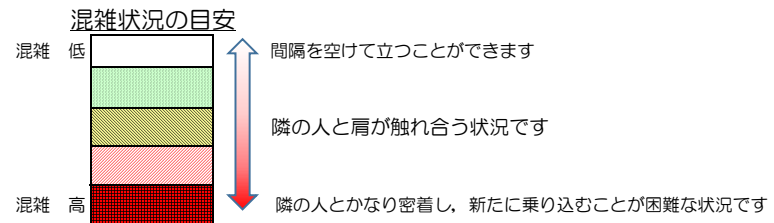

七隈線（橋本方面）の混雑状況

■ **令和3年9月28日(火)**のご利用状況をもとに作成しています。

(橋本方面)	天神南 ↵ 渡辺通	渡辺通 ↵ 薬院	薬院 ↵ 薬院大通	薬院大通 ↵ 桜坂	桜坂 ↵ 六本松	六本松 ↵ 別府	別府 ↵ 茶山	茶山 ↵ 金山	金山 ↵ 七隈	七隈 ↵ 福大前	福大前 ↵ 梅林	梅林 ↵ 野芥	野芥 ↵ 賀茂	賀茂 ↵ 次郎丸	次郎丸 ↵ 橋本
16:00 - 16:15															
16:15 - 16:30															
16:30 - 16:45															
16:45 - 17:00															
17:00 - 17:15															
17:15 - 17:30															
17:30 - 17:45															
17:45 - 18:00															
18:00 - 18:15															
18:15 - 18:30															
18:30 - 18:45															
18:45 - 19:00															

※上記の混雑状況は、目安です。
※同じ時間帯でも列車毎の混雑状況には偏りがあります。

七隈線（天神南方面）の混雑状況

■ **令和3年9月28日(火)**のご利用状況をもとに作成しています。

(天神南方面)	橋本 ↵ 次郎丸	次郎丸 ↵ 賀茂	賀茂 ↵ 野芥	野芥 ↵ 梅林	梅林 ↵ 福大前	福大前 ↵ 七隈	七隈 ↵ 金山	金山 ↵ 茶山	茶山 ↵ 別府	別府 ↵ 六本松	六本松 ↵ 桜坂	桜坂 ↵ 薬院大通	薬院大通 ↵ 薬院	薬院 ↵ 渡辺通	渡辺通 ↵ 天神南
16:00 - 16:15															
16:15 - 16:30															
16:30 - 16:45															
16:45 - 17:00															
17:00 - 17:15															
17:15 - 17:30															
17:30 - 17:45															
17:45 - 18:00															
18:00 - 18:15															
18:15 - 18:30															
18:30 - 18:45															
18:45 - 19:00															