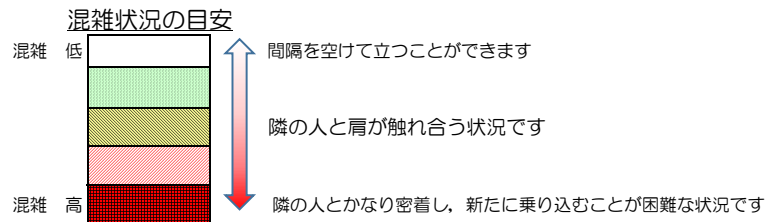

七隈線（橋本方面）の混雑状況

■ **令和3年9月28日(火)**のご利用状況をもとに作成しています。

(橋本方面)	天神南 ↵ 渡辺通	渡辺通 ↵ 薬院	薬院 ↵ 薬院大通	薬院大通 ↵ 桜坂	桜坂 ↵ 六本松	六本松 ↵ 別府	別府 ↵ 茶山	茶山 ↵ 金山	金山 ↵ 七隈	七隈 ↵ 福大前	福大前 ↵ 梅林	梅林 ↵ 野芥	野芥 ↵ 賀茂	賀茂 ↵ 次郎丸	次郎丸 ↵ 橋本
16:00 - 16:15															
16:15 - 16:30															
16:30 - 16:45															
16:45 - 17:00															
17:00 - 17:15															
17:15 - 17:30															
17:30 - 17:45															
17:45 - 18:00															
18:00 - 18:15															
18:15 - 18:30															
18:30 - 18:45															
18:45 - 19:00															

※上記の混雑状況は、目安です。
※同じ時間帯でも列車毎の混雑状況には偏りがあります。

七隈線（天神南方面）の混雑状況

■ **令和3年9月28日(火)**のご利用状況をもとに作成しています。

(天神南方面)	橋本 ↵ 次郎丸	次郎丸 ↵ 賀茂	賀茂 ↵ 野芥	野芥 ↵ 梅林	梅林 ↵ 福大前	福大前 ↵ 七隈	七隈 ↵ 金山	金山 ↵ 茶山	茶山 ↵ 別府	別府 ↵ 六本松	六本松 ↵ 桜坂	桜坂 ↵ 薬院大通	薬院大通 ↵ 薬院	薬院 ↵ 渡辺通	渡辺通 ↵ 天神南
16:00 - 16:15															
16:15 - 16:30															
16:30 - 16:45															
16:45 - 17:00															
17:00 - 17:15															
17:15 - 17:30															
17:30 - 17:45															
17:45 - 18:00															
18:00 - 18:15															
18:15 - 18:30															
18:30 - 18:45															
18:45 - 19:00															