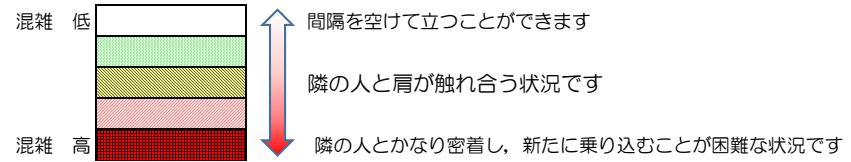

箱崎線（中洲川端方面）の混雑状況

■ **令和3年9月27日(月)**のご利用状況をもとに作成しています。

混雑状況の目安

(中洲川端方面)	貝塚 ↵ 箱崎九大前	箱崎九大前 ↵ 箱崎宮前	箱崎宮前 ↵ 馬出九大病院前	馬出九大病院前 ↵ 千代県庁口	千代県庁口 ↵ 呉服町	呉服町 ↵ 中洲川端
16:00 - 16:15						
16:15 - 16:30						
16:30 - 16:45						
16:45 - 17:00						
17:00 - 17:15						
17:15 - 17:30						
17:30 - 17:45						
17:45 - 18:00						
18:00 - 18:15						
18:15 - 18:30						
18:30 - 18:45						
18:45 - 19:00						

※上記の混雑状況は、目安です。

※同じ時間帯でも列車毎の混雑状況には偏りがあります。

箱崎線（貝塚方面）の混雑状況

■ **令和3年9月27日(月)**のご利用状況をもとに作成しています。

混雑状況の目安

(貝塚方面)	中洲川端 ↳ 呉服町	呉服町 ↳ 千代県庁口	千代県庁口 ↳ 馬出九大病院前	馬出九大病院前 ↳ 箱崎宮前	箱崎宮前 ↳ 箱崎九大前	箱崎九大前 ↳ 貝塚
16:00 - 16:15						
16:15 - 16:30						
16:30 - 16:45						
16:45 - 17:00						
17:00 - 17:15						
17:15 - 17:30						
17:30 - 17:45						
17:45 - 18:00						
18:00 - 18:15						
18:15 - 18:30						
18:30 - 18:45						
18:45 - 19:00						