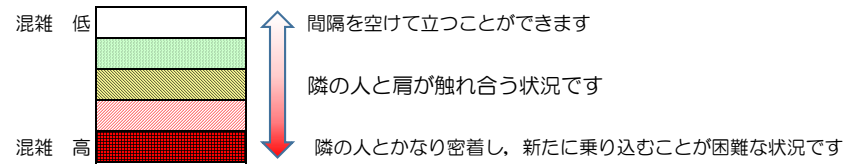

※上記の混雑状況は、目安です。

※同じ時間帯でも列車毎の混雑状況には偏りがあります。

箱崎線（貝塚方面）の混雑状況

■ **令和3年9月27日(月)**のご利用状況をもとに作成しています。

混雑状況の目安

(貝塚方面)	中洲川端 ↳ 呉服町	呉服町 ↳ 千代県庁口	千代県庁口 ↳ 馬出九大病院前	馬出九大病院前 ↳ 箱崎宮前	箱崎宮前 ↳ 箱崎九大前	箱崎九大前 ↳ 貝塚
16:00 - 16:15						
16:15 - 16:30						
16:30 - 16:45						
16:45 - 17:00						
17:00 - 17:15						
17:15 - 17:30						
17:30 - 17:45						
17:45 - 18:00						
18:00 - 18:15						
18:15 - 18:30						
18:30 - 18:45						
18:45 - 19:00						