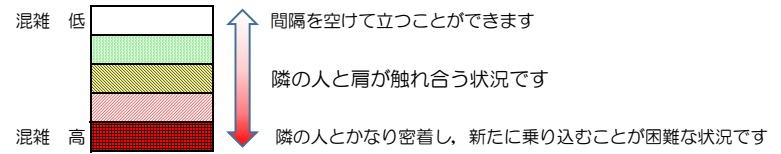

七隈線（天神南方面）の混雑状況

■ **令和3年9月27日(月)**のご利用状況をもとに作成しています。

混雑状況の目安

(天神南方面)	橋本 ↳ 次郎丸	次郎丸 ↳ 賀茂	賀茂 ↳ 野芥	野芥 ↳ 梅林	梅林 ↳ 福大前	福大前 ↳ 七隈	七隈 ↳ 金山	金山 ↳ 茶山	茶山 ↳ 別府	別府 ↳ 六本松	六本松 ↳ 桜坂	桜坂 ↳ 薬院大通	薬院大通 ↳ 薬院	薬院 ↳ 渡辺通	渡辺通 ↳ 天神南
7:00 - 7:15															
7:15 - 7:30												Low	Low		
7:30 - 7:45									Low	Low	Medium	Medium			
7:45 - 8:00									Low	Low	Low	Low			
8:00 - 8:15								Low	Low	Medium	Medium	Medium	Medium	Low	
8:15 - 8:30									Low	Medium	Medium	Medium	Medium	Low	
8:30 - 8:45															
8:45 - 9:00															
9:00 - 9:15															
9:15 - 9:30															
9:30 - 9:45															
9:45 - 10:00															

※上記の混雑状況は、目安です。
※同じ時間帯でも列車毎の混雑状況には偏りがあります。