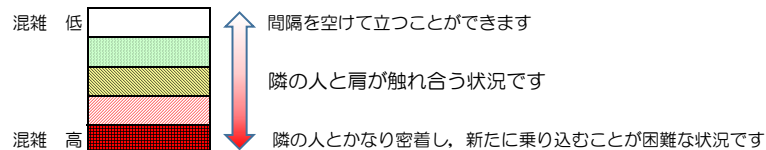

七隈線（橋本方面）の混雑状況

■ **令和3年9月27日(月)**のご利用状況をもとに作成しています。

混雑状況の目安

(橋本方面)	天神南 ↙ 渡辺通	渡辺通 ↙ 薬院	薬院 ↙ 薬院大通	薬院大通 ↙ 桜坂	桜坂 ↙ 六本松	六本松 ↙ 別府	別府 ↙ 茶山	茶山 ↙ 金山	金山 ↙ 七隈	七隈 ↙ 福大前	福大前 ↙ 梅林	梅林 ↙ 野芥	野芥 ↙ 賀茂	賀茂 ↙ 次郎丸	次郎丸 ↙ 橋本
7:00 - 7:15															
7:15 - 7:30															
7:30 - 7:45															
7:45 - 8:00															
8:00 - 8:15															
8:15 - 8:30															
8:30 - 8:45															
8:45 - 9:00															
9:00 - 9:15															
9:15 - 9:30															
9:30 - 9:45															
9:45 - 10:00															