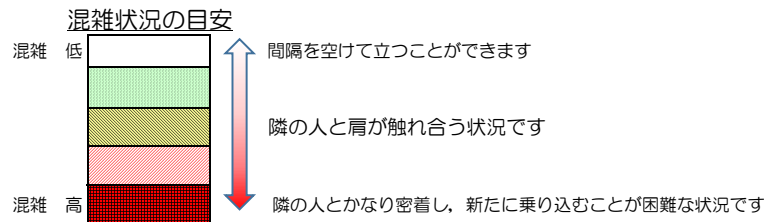

# 七隈線（橋本方面）の混雑状況

■ **令和3年9月27日(月)**のご利用状況をもとに作成しています。

(橋本方面)	天神南	渡辺通	薬院	薬院大通	桜坂	六本松	別府	茶山	金山	七隈	福大前	梅林	野芥	賀茂	次郎丸
	↵ 渡辺通	↵ 薬院	↵ 薬院大通	↵ 桜坂	↵ 六本松	↵ 別府	↵ 茶山	↵ 金山	↵ 七隈	↵ 福大前	↵ 梅林	↵ 野芥	↵ 賀茂	↵ 次郎丸	↵ 橋本
16:00 - 16:15															
16:15 - 16:30															
16:30 - 16:45															
16:45 - 17:00															
17:00 - 17:15															
17:15 - 17:30															
17:30 - 17:45															
17:45 - 18:00															
18:00 - 18:15															
18:15 - 18:30															
18:30 - 18:45															
18:45 - 19:00															

※上記の混雑状況は、目安です。  
※同じ時間帯でも列車毎の混雑状況には偏りがあります。