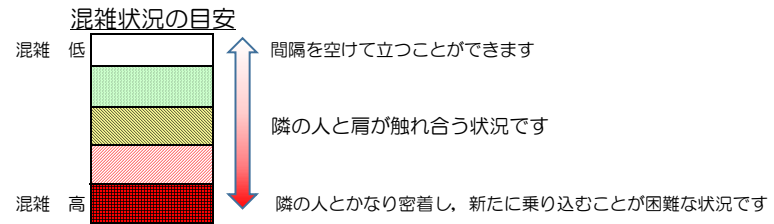

七隈線（天神南方面）の混雑状況

■ **令和3年9月27日(月)**のご利用状況をもとに作成しています。

(天神南方面)	橋本 ↵ 次郎丸	次郎丸 ↵ 賀茂	賀茂 ↵ 野芥	野芥 ↵ 梅林	梅林 ↵ 福大前	福大前 ↵ 七隈	七隈 ↵ 金山	金山 ↵ 茶山	茶山 ↵ 別府	別府 ↵ 六本松	六本松 ↵ 桜坂	桜坂 ↵ 薬院大通	薬院大通 ↵ 薬院	薬院 ↵ 渡辺通	渡辺通 ↵ 天神南
16:00 - 16:15															
16:15 - 16:30															
16:30 - 16:45															
16:45 - 17:00															
17:00 - 17:15															
17:15 - 17:30															
17:30 - 17:45															
17:45 - 18:00															
18:00 - 18:15															
18:15 - 18:30															
18:30 - 18:45															
18:45 - 19:00															

※上記の混雑状況は、目安です。
※同じ時間帯でも列車毎の混雑状況には偏りがあります。