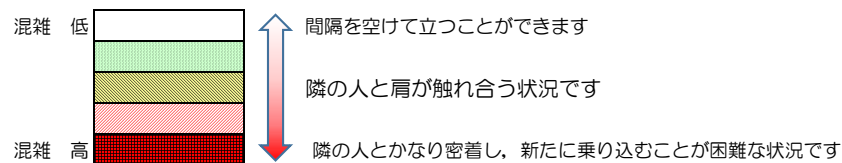

※上記の混雑状況は、目安です。

※同じ時間帯でも列車毎の混雑状況には偏りがあります。

箱崎線（貝塚方面）の混雑状況

■ **令和3年9月24日(金)**のご利用状況をもとに作成しています。

混雑状況の目安

(貝塚方面)	中洲川端 ↵ 呉服町	呉服町 ↵ 千代県庁口	千代県庁口 ↵ 馬出九大病院前	馬出九大病院前 ↵ 箱崎宮前	箱崎宮前 ↵ 箱崎九大前	箱崎九大前 ↵ 貝塚
7:00 - 7:15						
7:15 - 7:30						
7:30 - 7:45						
7:45 - 8:00						
8:00 - 8:15						
8:15 - 8:30						
8:30 - 8:45						
8:45 - 9:00						
9:00 - 9:15						
9:15 - 9:30						
9:30 - 9:45						
9:45 - 10:00						