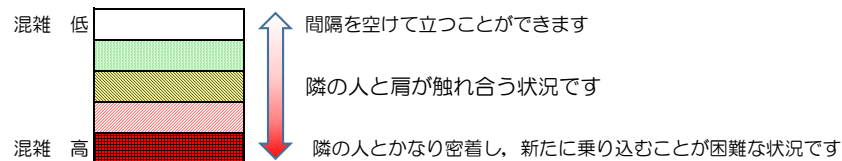

箱崎線（中洲川端方面）の混雑状況

■ **令和3年9月24日(金)**のご利用状況をもとに作成しています。

混雑状況の目安

(中洲川端方面)	貝塚 ↳ 箱崎九大前	箱崎九大前 ↳ 箱崎宮前	箱崎宮前 ↳ 馬出九大病院前	馬出九大病院前 ↳ 千代県庁口	千代県庁口 ↳ 呉服町	呉服町 ↳ 中洲川端
7:00 - 7:15						
7:15 - 7:30						
7:30 - 7:45						
7:45 - 8:00						
8:00 - 8:15						
8:15 - 8:30						
8:30 - 8:45						
8:45 - 9:00						
9:00 - 9:15						
9:15 - 9:30						
9:30 - 9:45						
9:45 - 10:00						

※上記の混雑状況は、目安です。

※同じ時間帯でも列車毎の混雑状況には偏りがあります。

箱崎線（貝塚方面）の混雑状況

■ **令和3年9月24日(金)**のご利用状況をもとに作成しています。

混雑状況の目安

(貝塚方面)	中洲川端 ↵ 呉服町	呉服町 ↵ 千代県庁口	千代県庁口 ↵ 馬出九大病院前	馬出九大病院前 ↵ 箱崎宮前	箱崎宮前 ↵ 箱崎九大前	箱崎九大前 ↵ 貝塚
7:00 - 7:15						
7:15 - 7:30						
7:30 - 7:45						
7:45 - 8:00						
8:00 - 8:15						
8:15 - 8:30						
8:30 - 8:45						
8:45 - 9:00						
9:00 - 9:15						
9:15 - 9:30						
9:30 - 9:45						
9:45 - 10:00						