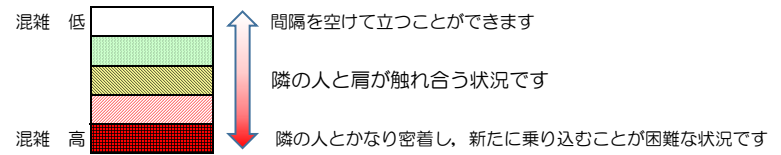

七隈線（橋本方面）の混雑状況

■ **令和3年9月24日(金)**のご利用状況をもとに作成しています。

混雑状況の目安

(橋本方面)	天神南 ↙ 渡辺通	渡辺通 ↙ 薬院	薬院 ↙ 薬院大通	薬院大通 ↙ 桜坂	桜坂 ↙ 六本松	六本松 ↙ 別府	別府 ↙ 茶山	茶山 ↙ 金山	金山 ↙ 七隈	七隈 ↙ 福大前	福大前 ↙ 梅林	梅林 ↙ 野芥	野芥 ↙ 賀茂	賀茂 ↙ 次郎丸	次郎丸 ↙ 橋本
7:00 - 7:15															
7:15 - 7:30															
7:30 - 7:45															
7:45 - 8:00															
8:00 - 8:15															
8:15 - 8:30															
8:30 - 8:45															
8:45 - 9:00															
9:00 - 9:15															
9:15 - 9:30															
9:30 - 9:45															
9:45 - 10:00															