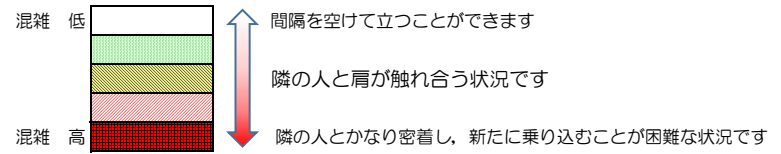

七隈線（天神南方面）の混雑状況

■ **令和3年9月24日(金)**のご利用状況をもとに作成しています。

混雑状況の目安

(天神南方面)	橋本 ↳ 次郎丸	次郎丸 ↳ 賀茂	賀茂 ↳ 野芥	野芥 ↳ 梅林	梅林 ↳ 福大前	福大前 ↳ 七隈	七隈 ↳ 金山	金山 ↳ 茶山	茶山 ↳ 別府	別府 ↳ 六本松	六本松 ↳ 桜坂	桜坂 ↳ 薬院大通	薬院大通 ↳ 薬院	薬院 ↳ 渡辺通	渡辺通 ↳ 天神南
7:00 - 7:15															
7:15 - 7:30															
7:30 - 7:45															
7:45 - 8:00															
8:00 - 8:15															
8:15 - 8:30															
8:30 - 8:45															
8:45 - 9:00															
9:00 - 9:15															
9:15 - 9:30															
9:30 - 9:45															
9:45 - 10:00															

※上記の混雑状況は、目安です。
※同じ時間帯でも列車毎の混雑状況には偏りがあります。