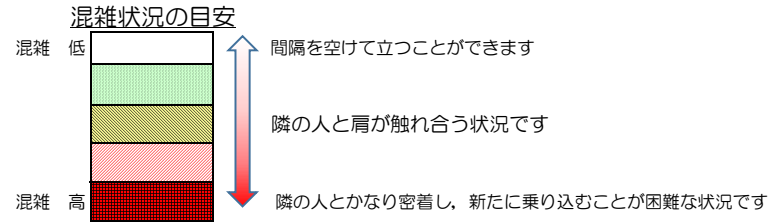

七隈線（橋本方面）の混雑状況

■ **令和3年9月24日(金)**のご利用状況をもとに作成しています。

(橋本方面)	天神南 ↵ 渡辺通	渡辺通 ↵ 薬院	薬院 ↵ 薬院大通	薬院大通 ↵ 桜坂	桜坂 ↵ 六本松	六本松 ↵ 別府	別府 ↵ 茶山	茶山 ↵ 金山	金山 ↵ 七隈	七隈 ↵ 福大前	福大前 ↵ 梅林	梅林 ↵ 野芥	野芥 ↵ 賀茂	賀茂 ↵ 次郎丸	次郎丸 ↵ 橋本
16:00 - 16:15															
16:15 - 16:30															
16:30 - 16:45															
16:45 - 17:00															
17:00 - 17:15															
17:15 - 17:30															
17:30 - 17:45															
17:45 - 18:00															
18:00 - 18:15															
18:15 - 18:30															
18:30 - 18:45															
18:45 - 19:00															

※上記の混雑状況は、目安です。
※同じ時間帯でも列車毎の混雑状況には偏りがあります。

七隈線（天神南方面）の混雑状況

■ **令和3年9月24日(金)**のご利用状況をもとに作成しています。

(天神南方面)	橋本 ↵ 次郎丸	次郎丸 ↵ 賀茂	賀茂 ↵ 野芥	野芥 ↵ 梅林	梅林 ↵ 福大前	福大前 ↵ 七隈	七隈 ↵ 金山	金山 ↵ 茶山	茶山 ↵ 別府	別府 ↵ 六本松	六本松 ↵ 桜坂	桜坂 ↵ 薬院大通	薬院大通 ↵ 薬院	薬院 ↵ 渡辺通	渡辺通 ↵ 天神南
16:00 - 16:15															
16:15 - 16:30															
16:30 - 16:45															
16:45 - 17:00															
17:00 - 17:15															
17:15 - 17:30															
17:30 - 17:45															
17:45 - 18:00															
18:00 - 18:15															
18:15 - 18:30															
18:30 - 18:45															
18:45 - 19:00															