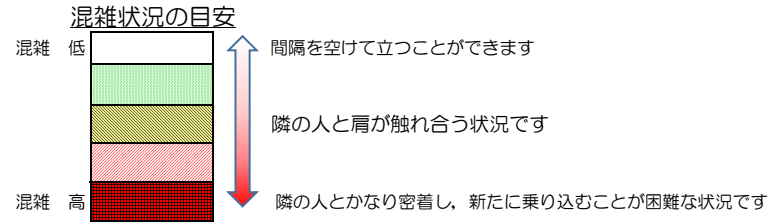

七隈線（橋本方面）の混雑状況

■ **令和3年9月24日(金)**のご利用状況をもとに作成しています。

(橋本方面)	天神南 ↵ 渡辺通	渡辺通 ↵ 薬院	薬院 ↵ 薬院大通	薬院大通 ↵ 桜坂	桜坂 ↵ 六本松	六本松 ↵ 別府	別府 ↵ 茶山	茶山 ↵ 金山	金山 ↵ 七隈	七隈 ↵ 福大前	福大前 ↵ 梅林	梅林 ↵ 野芥	野芥 ↵ 賀茂	賀茂 ↵ 次郎丸	次郎丸 ↵ 橋本
16:00 - 16:15															
16:15 - 16:30															
16:30 - 16:45															
16:45 - 17:00															
17:00 - 17:15															
17:15 - 17:30															
17:30 - 17:45															
17:45 - 18:00															
18:00 - 18:15															
18:15 - 18:30															
18:30 - 18:45															
18:45 - 19:00															

※上記の混雑状況は、目安です。
※同じ時間帯でも列車毎の混雑状況には偏りがあります。

七隈線（天神南方面）の混雑状況

■ **令和3年9月24日(金)**のご利用状況をもとに作成しています。

(天神南方面)	橋本 ↵ 次郎丸	次郎丸 ↵ 賀茂	賀茂 ↵ 野芥	野芥 ↵ 梅林	梅林 ↵ 福大前	福大前 ↵ 七隈	七隈 ↵ 金山	金山 ↵ 茶山	茶山 ↵ 別府	別府 ↵ 六本松	六本松 ↵ 桜坂	桜坂 ↵ 薬院大通	薬院大通 ↵ 薬院	薬院 ↵ 渡辺通	渡辺通 ↵ 天神南
16:00 - 16:15															
16:15 - 16:30															
16:30 - 16:45															
16:45 - 17:00															
17:00 - 17:15															
17:15 - 17:30															
17:30 - 17:45															
17:45 - 18:00															
18:00 - 18:15															
18:15 - 18:30															
18:30 - 18:45															
18:45 - 19:00															