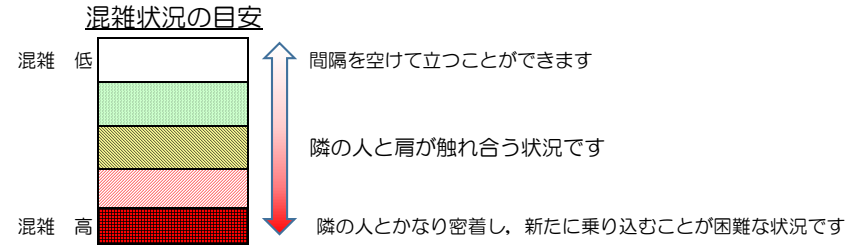

# 箱崎線（中洲川端方面）の混雑状況

■ **令和3年9月22日(水)**のご利用状況をもとに作成しています。

(中洲川端方面)	貝塚 ↓ 箱崎九大前	箱崎九大前 ↓ 箱崎宮前	箱崎宮前 ↓ 馬出九大病院前	馬出九大病院前 ↓ 千代県庁口	千代県庁口 ↓ 呉服町	呉服町 ↓ 中洲川端
21:00 - 21:15						
21:15 - 21:30						
21:30 - 21:45						
21:45 - 22:00						
22:00 - 22:15						
22:15 - 22:30						
22:30 - 22:45						
22:45 - 23:00						
23:00 - 23:15						
23:15 - 23:30						
23:30 - 23:45						
23:45 - 24:00						

※上記の混雑状況は、目安です。

※同じ時間帯でも列車毎の混雑状況には偏りがあります。