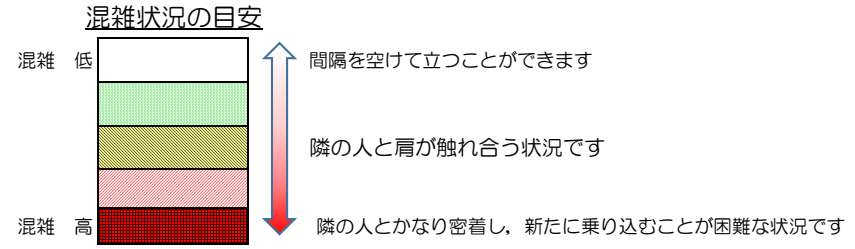

# 箱崎線（貝塚方面）の混雑状況

■ **令和3年9月22日(水)**のご利用状況をもとに作成しています。

(貝塚方面)	中洲川端 ↵ 呉服町	呉服町 ↵ 千代県庁口	千代県庁口 ↵ 馬出九大病院前	馬出九大病院前 ↵ 箱崎宮前	箱崎宮前 ↵ 箱崎九大前	箱崎九大前 ↵ 貝塚
21:00 - 21:15						
21:15 - 21:30						
21:30 - 21:45						
21:45 - 22:00						
22:00 - 22:15						
22:15 - 22:30						
22:30 - 22:45						
22:45 - 23:00						
23:00 - 23:15						
23:15 - 23:30						
23:30 - 23:45						
23:45 - 24:00						

※上記の混雑状況は、目安です。

※同じ時間帯でも列車毎の混雑状況には偏りがあります。