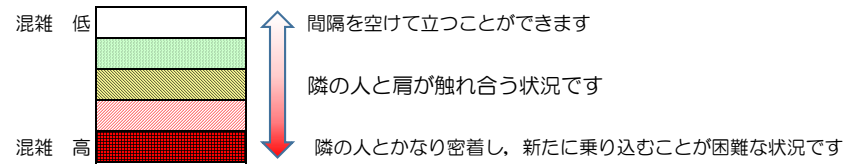

## 混雑状況の目安

(中洲川端方面)	貝塚 ↳ 箱崎九大前	箱崎九大前 ↳ 箱崎宮前	箱崎宮前 ↳ 馬出九大病院前	馬出九大病院前 ↳ 千代県庁口	千代県庁口 ↳ 呉服町	呉服町 ↳ 中洲川端
7:00 - 7:15						
7:15 - 7:30						
7:30 - 7:45						
7:45 - 8:00						
8:00 - 8:15						
8:15 - 8:30						
8:30 - 8:45						
8:45 - 9:00						
9:00 - 9:15						
9:15 - 9:30						
9:30 - 9:45						
9:45 - 10:00						

※上記の混雑状況は、目安です。

※同じ時間帯でも列車毎の混雑状況には偏りがあります。

# 箱崎線（貝塚方面）の混雑状況

■ **令和3年9月22日(水)**のご利用状況をもとに作成しています。

混雑状況の目安

(貝塚方面)	中洲川端 ↵ 呉服町	呉服町 ↵ 千代県庁口	千代県庁口 ↵ 馬出九大病院前	馬出九大病院前 ↵ 箱崎宮前	箱崎宮前 ↵ 箱崎九大前	箱崎九大前 ↵ 貝塚
7:00 - 7:15						
7:15 - 7:30						
7:30 - 7:45						
7:45 - 8:00						
8:00 - 8:15						
8:15 - 8:30						
8:30 - 8:45						
8:45 - 9:00						
9:00 - 9:15						
9:15 - 9:30						
9:30 - 9:45						
9:45 - 10:00						