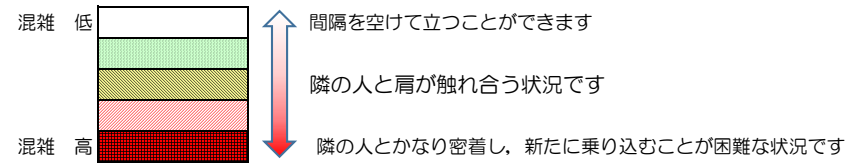

# 箱崎線（中洲川端方面）の混雑状況

■ **令和3年9月22日(水)**のご利用状況をもとに作成しています。

## 混雑状況の目安

(中洲川端方面)	貝塚 ↳ 箱崎九大前	箱崎九大前 ↳ 箱崎宮前	箱崎宮前 ↳ 馬出九大病院前	馬出九大病院前 ↳ 千代県庁口	千代県庁口 ↳ 呉服町	呉服町 ↳ 中洲川端
7:00 - 7:15						
7:15 - 7:30						
7:30 - 7:45						
7:45 - 8:00						
8:00 - 8:15						
8:15 - 8:30						
8:30 - 8:45						
8:45 - 9:00						
9:00 - 9:15						
9:15 - 9:30						
9:30 - 9:45						
9:45 - 10:00						