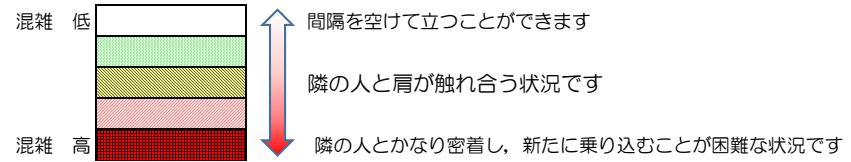

箱崎線（中洲川端方面）の混雑状況

■ **令和3年9月22日(水)**のご利用状況をもとに作成しています。

混雑状況の目安

(中洲川端方面)	貝塚 ↵ 箱崎九大前	箱崎九大前 ↵ 箱崎宮前	箱崎宮前 ↵ 馬出九大病院前	馬出九大病院前 ↵ 千代県庁口	千代県庁口 ↵ 呉服町	呉服町 ↵ 中洲川端
16:00 - 16:15						
16:15 - 16:30						
16:30 - 16:45						
16:45 - 17:00						
17:00 - 17:15						
17:15 - 17:30						
17:30 - 17:45						
17:45 - 18:00						
18:00 - 18:15						
18:15 - 18:30						
18:30 - 18:45						
18:45 - 19:00						

※上記の混雑状況は、目安です。
 ※同じ時間帯でも列車毎の混雑状況には偏りがあります。

箱崎線（貝塚方面）の混雑状況

■ **令和3年9月22日(水)**のご利用状況をもとに作成しています。

混雑状況の目安

(貝塚方面)	中洲川端 ↳ 呉服町	呉服町 ↳ 千代県庁口	千代県庁口 ↳ 馬出九大病院前	馬出九大病院前 ↳ 箱崎宮前	箱崎宮前 ↳ 箱崎九大前	箱崎九大前 ↳ 貝塚
16:00 - 16:15						
16:15 - 16:30						
16:30 - 16:45						
16:45 - 17:00						
17:00 - 17:15						
17:15 - 17:30						
17:30 - 17:45						
17:45 - 18:00						
18:00 - 18:15						
18:15 - 18:30						
18:30 - 18:45						
18:45 - 19:00						