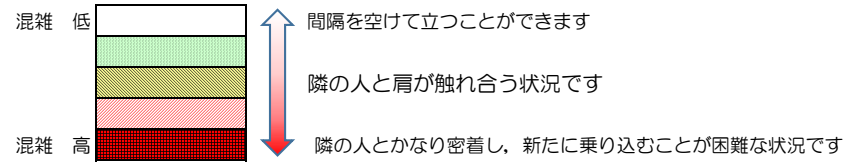

箱崎線（中洲川端方面）の混雑状況

■ **令和3年9月22日(水)**のご利用状況をもとに作成しています。

混雑状況の目安

(中洲川端方面)	貝塚 ↵ 箱崎九大前	箱崎九大前 ↵ 箱崎宮前	箱崎宮前 ↵ 馬出九大病院前	馬出九大病院前 ↵ 千代県庁口	千代県庁口 ↵ 呉服町	呉服町 ↵ 中洲川端
16:00 - 16:15						
16:15 - 16:30						
16:30 - 16:45						
16:45 - 17:00						
17:00 - 17:15						
17:15 - 17:30						
17:30 - 17:45						
17:45 - 18:00						
18:00 - 18:15						
18:15 - 18:30						
18:30 - 18:45						
18:45 - 19:00						

※上記の混雑状況は、目安です。
 ※同じ時間帯でも列車毎の混雑状況には偏りがあります。

箱崎線（貝塚方面）の混雑状況

■ **令和3年9月22日(水)**のご利用状況をもとに作成しています。

混雑状況の目安

(貝塚方面)	中洲川端 ↳ 呉服町	呉服町 ↳ 千代県庁口	千代県庁口 ↳ 馬出九大病院前	馬出九大病院前 ↳ 箱崎宮前	箱崎宮前 ↳ 箱崎九大前	箱崎九大前 ↳ 貝塚
16:00 - 16:15						
16:15 - 16:30						
16:30 - 16:45						
16:45 - 17:00						
17:00 - 17:15						
17:15 - 17:30						
17:30 - 17:45						
17:45 - 18:00						
18:00 - 18:15						
18:15 - 18:30						
18:30 - 18:45						
18:45 - 19:00						