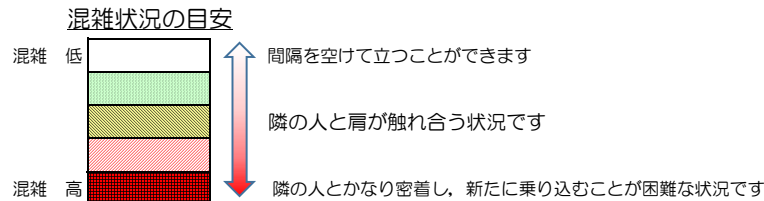

七隈線（橋本方面）の混雑状況

■ **令和3年9月22日(水)**のご利用状況をもとに作成しています。

(橋本方面)	天神南 ↳ 渡辺通	渡辺通 ↳ 薬院	薬院 ↳ 薬院大通	薬院大通 ↳ 桜坂	桜坂 ↳ 六本松	六本松 ↳ 別府	別府 ↳ 茶山	茶山 ↳ 金山	金山 ↳ 七隈	七隈 ↳ 福大前	福大前 ↳ 梅林	梅林 ↳ 野芥	野芥 ↳ 賀茂	賀茂 ↳ 次郎丸	次郎丸 ↳ 橋本
21:00 - 21:15															
21:15 - 21:30															
21:30 - 21:45															
21:45 - 22:00															
22:00 - 22:15															
22:15 - 22:30															
22:30 - 22:45															
22:45 - 23:00															
23:00 - 23:15															
23:15 - 23:30															
23:30 - 23:45															
23:45 - 24:00															

※上記の混雑状況は、目安です。
 ※同じ時間帯でも列車毎の混雑状況には偏りがあります。