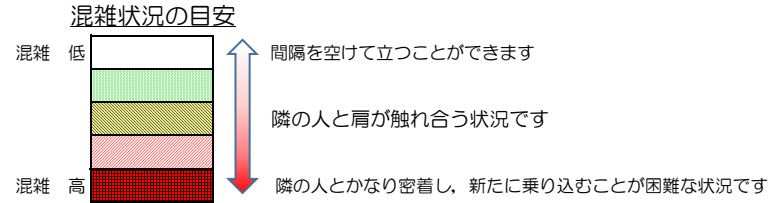

# 七隈線（天神南方面）の混雑状況

■ **令和3年9月22日(水)**のご利用状況をもとに作成しています。

(天神南方面)	橋本 ↳ 次郎丸	次郎丸 ↳ 賀茂	賀茂 ↳ 野芥	野芥 ↳ 梅林	梅林 ↳ 福大前	福大前 ↳ 七隈	七隈 ↳ 金山	金山 ↳ 茶山	茶山 ↳ 別府	別府 ↳ 六本松	六本松 ↳ 桜坂	桜坂 ↳ 薬院大通	薬院大通 ↳ 薬院	薬院 ↳ 渡辺通	渡辺通 ↳ 天神南
21:00 - 21:15															
21:15 - 21:30															
21:30 - 21:45															
21:45 - 22:00															
22:00 - 22:15															
22:15 - 22:30															
22:30 - 22:45															
22:45 - 23:00															
23:00 - 23:15															
23:15 - 23:30															
23:30 - 23:45															
23:45 - 24:00															

※上記の混雑状況は、目安です。  
 ※同じ時間帯でも列車毎の混雑状況には偏りがあります。