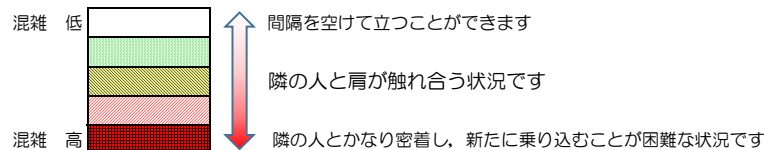

# 七隈線（橋本方面）の混雑状況

■ **令和3年9月22日(水)**のご利用状況をもとに作成しています。

混雑状況の目安

(橋本方面)	天神南 ↙ 渡辺通	渡辺通 ↙ 薬院	薬院 ↙ 薬院大通	薬院大通 ↙ 桜坂	桜坂 ↙ 六本松	六本松 ↙ 別府	別府 ↙ 茶山	茶山 ↙ 金山	金山 ↙ 七隈	七隈 ↙ 福大前	福大前 ↙ 梅林	梅林 ↙ 野芥	野芥 ↙ 賀茂	賀茂 ↙ 次郎丸	次郎丸 ↙ 橋本
7:00 - 7:15															
7:15 - 7:30															
7:30 - 7:45															
7:45 - 8:00															
8:00 - 8:15															
8:15 - 8:30															
8:30 - 8:45															
8:45 - 9:00															
9:00 - 9:15															
9:15 - 9:30															
9:30 - 9:45															
9:45 - 10:00															

※上記の混雑状況は、目安です。  
※同じ時間帯でも列車毎の混雑状況には偏りがあります。