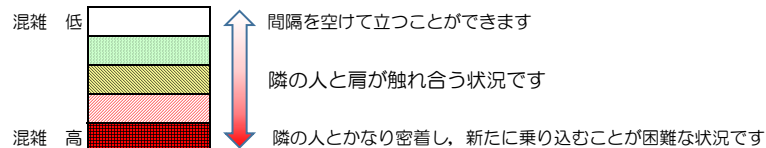

七隈線（天神南方面）の混雑状況

■ **令和3年9月22日(水)**のご利用状況をもとに作成しています。

混雑状況の目安

(天神南方面)	橋本 ↳ 次郎丸	次郎丸 ↳ 賀茂	賀茂 ↳ 野芥	野芥 ↳ 梅林	梅林 ↳ 福大前	福大前 ↳ 七隈	七隈 ↳ 金山	金山 ↳ 茶山	茶山 ↳ 別府	別府 ↳ 六本松	六本松 ↳ 桜坂	桜坂 ↳ 薬院大通	薬院大通 ↳ 薬院	薬院 ↳ 渡辺通	渡辺通 ↳ 天神南
7:00 - 7:15															
7:15 - 7:30															
7:30 - 7:45										Low	Low	Medium	Medium		
7:45 - 8:00											Low	Low	Low		
8:00 - 8:15										Low	Medium	Medium	Medium	Low	
8:15 - 8:30										Low	Low	Low	Low	Low	
8:30 - 8:45															
8:45 - 9:00															
9:00 - 9:15															
9:15 - 9:30															
9:30 - 9:45															
9:45 - 10:00															

※上記の混雑状況は、目安です。
※同じ時間帯でも列車毎の混雑状況には偏りがあります。