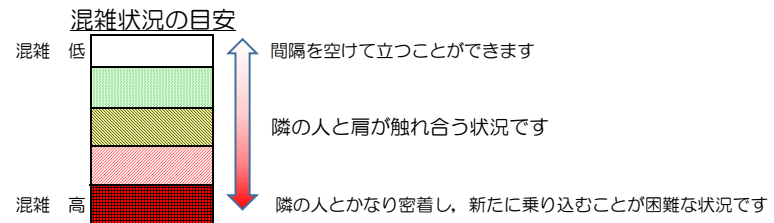

七隈線（橋本方面）の混雑状況

■ **令和3年9月22日(水)**のご利用状況をもとに作成しています。

(橋本方面)	天神南 ↵ 渡辺通	渡辺通 ↵ 薬院	薬院 ↵ 薬院大通	薬院大通 ↵ 桜坂	桜坂 ↵ 六本松	六本松 ↵ 別府	別府 ↵ 茶山	茶山 ↵ 金山	金山 ↵ 七隈	七隈 ↵ 福大前	福大前 ↵ 梅林	梅林 ↵ 野芥	野芥 ↵ 賀茂	賀茂 ↵ 次郎丸	次郎丸 ↵ 橋本
16:00 - 16:15															
16:15 - 16:30															
16:30 - 16:45															
16:45 - 17:00															
17:00 - 17:15															
17:15 - 17:30															
17:30 - 17:45															
17:45 - 18:00															
18:00 - 18:15															
18:15 - 18:30															
18:30 - 18:45															
18:45 - 19:00															

※上記の混雑状況は、目安です。
 ※同じ時間帯でも列車毎の混雑状況には偏りがあります。

七隈線（天神南方面）の混雑状況

■ **令和3年9月22日(水)**のご利用状況をもとに作成しています。

(天神南方面)	橋本 ↵ 次郎丸	次郎丸 ↵ 賀茂	賀茂 ↵ 野芥	野芥 ↵ 梅林	梅林 ↵ 福大前	福大前 ↵ 七隈	七隈 ↵ 金山	金山 ↵ 茶山	茶山 ↵ 別府	別府 ↵ 六本松	六本松 ↵ 桜坂	桜坂 ↵ 薬院大通	薬院大通 ↵ 薬院	薬院 ↵ 渡辺通	渡辺通 ↵ 天神南
16:00 - 16:15															
16:15 - 16:30															
16:30 - 16:45															
16:45 - 17:00															
17:00 - 17:15															
17:15 - 17:30															
17:30 - 17:45															
17:45 - 18:00															
18:00 - 18:15															
18:15 - 18:30															
18:30 - 18:45															
18:45 - 19:00															