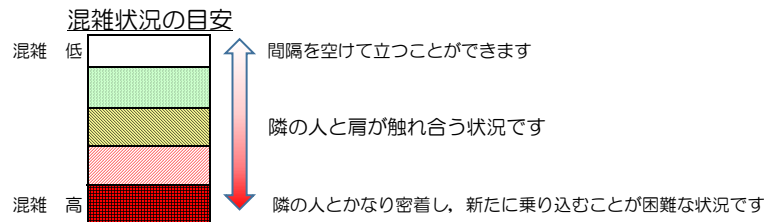

七隈線（橋本方面）の混雑状況

■ **令和3年9月22日(水)**のご利用状況をもとに作成しています。

(橋本方面)	天神南 ↵ 渡辺通	渡辺通 ↵ 薬院	薬院 ↵ 薬院大通	薬院大通 ↵ 桜坂	桜坂 ↵ 六本松	六本松 ↵ 別府	別府 ↵ 茶山	茶山 ↵ 金山	金山 ↵ 七隈	七隈 ↵ 福大前	福大前 ↵ 梅林	梅林 ↵ 野芥	野芥 ↵ 賀茂	賀茂 ↵ 次郎丸	次郎丸 ↵ 橋本
16:00 - 16:15															
16:15 - 16:30															
16:30 - 16:45															
16:45 - 17:00															
17:00 - 17:15															
17:15 - 17:30															
17:30 - 17:45															
17:45 - 18:00															
18:00 - 18:15															
18:15 - 18:30															
18:30 - 18:45															
18:45 - 19:00															

※上記の混雑状況は、目安です。
 ※同じ時間帯でも列車毎の混雑状況には偏りがあります。

七隈線（天神南方面）の混雑状況

■ **令和3年9月22日(水)**のご利用状況をもとに作成しています。

(天神南方面)	橋本 ↵ 次郎丸	次郎丸 ↵ 賀茂	賀茂 ↵ 野芥	野芥 ↵ 梅林	梅林 ↵ 福大前	福大前 ↵ 七隈	七隈 ↵ 金山	金山 ↵ 茶山	茶山 ↵ 別府	別府 ↵ 六本松	六本松 ↵ 桜坂	桜坂 ↵ 薬院大通	薬院大通 ↵ 薬院	薬院 ↵ 渡辺通	渡辺通 ↵ 天神南
16:00 - 16:15															
16:15 - 16:30															
16:30 - 16:45															
16:45 - 17:00															
17:00 - 17:15															
17:15 - 17:30															
17:30 - 17:45															
17:45 - 18:00															
18:00 - 18:15															
18:15 - 18:30															
18:30 - 18:45															
18:45 - 19:00															