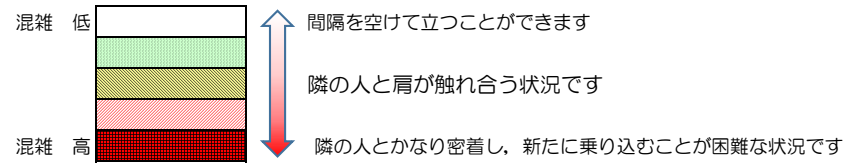

※上記の混雑状況は、目安です。

※同じ時間帯でも列車毎の混雑状況には偏りがあります。

# 箱崎線（貝塚方面）の混雑状況

■ **令和3年9月21日(火)**のご利用状況をもとに作成しています。

混雑状況の目安

(貝塚方面)	中洲川端 ↳ 呉服町	呉服町 ↳ 千代県庁口	千代県庁口 ↳ 馬出九大病院前	馬出九大病院前 ↳ 箱崎宮前	箱崎宮前 ↳ 箱崎九大前	箱崎九大前 ↳ 貝塚
7:00 - 7:15						
7:15 - 7:30						
7:30 - 7:45						
7:45 - 8:00						
8:00 - 8:15						
8:15 - 8:30						
8:30 - 8:45						
8:45 - 9:00						
9:00 - 9:15						
9:15 - 9:30						
9:30 - 9:45						
9:45 - 10:00						