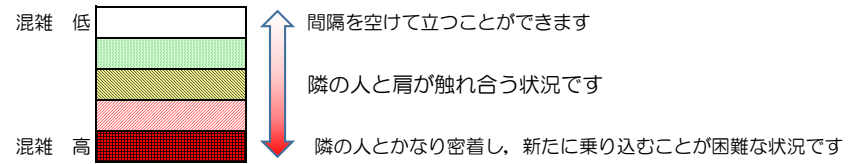

# 箱崎線（中洲川端方面）の混雑状況

■ **令和3年9月21日(火)**のご利用状況をもとに作成しています。

混雑状況の目安

(中洲川端方面)	貝塚 ↳ 箱崎九大前	箱崎九大前 ↳ 箱崎宮前	箱崎宮前 ↳ 馬出九大病院前	馬出九大病院前 ↳ 千代県庁口	千代県庁口 ↳ 呉服町	呉服町 ↳ 中洲川端
7:00 - 7:15						
7:15 - 7:30						
7:30 - 7:45						
7:45 - 8:00						
8:00 - 8:15						
8:15 - 8:30						
8:30 - 8:45						
8:45 - 9:00						
9:00 - 9:15						
9:15 - 9:30						
9:30 - 9:45						
9:45 - 10:00						

※上記の混雑状況は、目安です。

※同じ時間帯でも列車毎の混雑状況には偏りがあります。