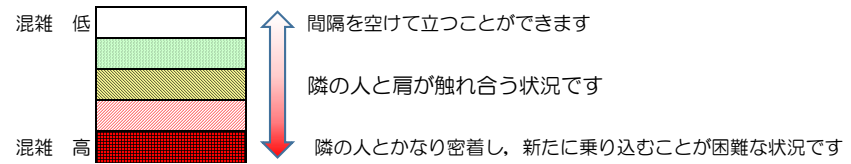

箱崎線（中洲川端方面）の混雑状況

■ **令和3年9月21日(火)**のご利用状況をもとに作成しています。

混雑状況の目安

(中洲川端方面)	貝塚 ↵ 箱崎九大前	箱崎九大前 ↵ 箱崎宮前	箱崎宮前 ↵ 馬出九大病院前	馬出九大病院前 ↵ 千代県庁口	千代県庁口 ↵ 呉服町	呉服町 ↵ 中洲川端
16:00 - 16:15						
16:15 - 16:30						
16:30 - 16:45						
16:45 - 17:00						
17:00 - 17:15						
17:15 - 17:30						
17:30 - 17:45						
17:45 - 18:00						
18:00 - 18:15						
18:15 - 18:30						
18:30 - 18:45						
18:45 - 19:00						

※上記の混雑状況は、目安です。

※同じ時間帯でも列車毎の混雑状況には偏りがあります。

箱崎線（貝塚方面）の混雑状況

■ **令和3年9月21日(火)**のご利用状況をもとに作成しています。

混雑状況の目安

(貝塚方面)	中洲川端 ↳ 呉服町	呉服町 ↳ 千代県庁口	千代県庁口 ↳ 馬出九大病院前	馬出九大病院前 ↳ 箱崎宮前	箱崎宮前 ↳ 箱崎九大前	箱崎九大前 ↳ 貝塚
16:00 - 16:15						
16:15 - 16:30						
16:30 - 16:45						
16:45 - 17:00						
17:00 - 17:15						
17:15 - 17:30						
17:30 - 17:45						
17:45 - 18:00						
18:00 - 18:15						
18:15 - 18:30						
18:30 - 18:45						
18:45 - 19:00						