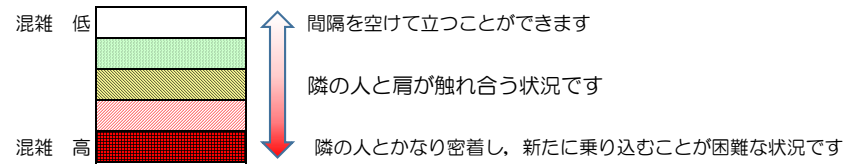

※上記の混雑状況は、目安です。

※同じ時間帯でも列車毎の混雑状況には偏りがあります。

箱崎線（貝塚方面）の混雑状況

■ **令和3年9月21日(火)**のご利用状況をもとに作成しています。

混雑状況の目安

(貝塚方面)	中洲川端 ↳ 呉服町	呉服町 ↳ 千代県庁口	千代県庁口 ↳ 馬出九大病院前	馬出九大病院前 ↳ 箱崎宮前	箱崎宮前 ↳ 箱崎九大前	箱崎九大前 ↳ 貝塚
16:00 - 16:15						
16:15 - 16:30						
16:30 - 16:45						
16:45 - 17:00						
17:00 - 17:15						
17:15 - 17:30						
17:30 - 17:45						
17:45 - 18:00						
18:00 - 18:15						
18:15 - 18:30						
18:30 - 18:45						
18:45 - 19:00						