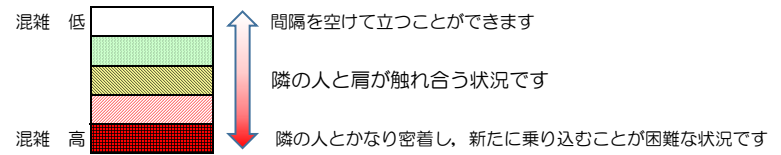

七隈線（橋本方面）の混雑状況

■ **令和3年9月21日(火)**のご利用状況をもとに作成しています。

混雑状況の目安

(橋本方面)	天神南 ↙ 渡辺通	渡辺通 ↙ 薬院	薬院 ↙ 薬院大通	薬院大通 ↙ 桜坂	桜坂 ↙ 六本松	六本松 ↙ 別府	別府 ↙ 茶山	茶山 ↙ 金山	金山 ↙ 七隈	七隈 ↙ 福大前	福大前 ↙ 梅林	梅林 ↙ 野芥	野芥 ↙ 賀茂	賀茂 ↙ 次郎丸	次郎丸 ↙ 橋本
7:00 - 7:15															
7:15 - 7:30															
7:30 - 7:45															
7:45 - 8:00															
8:00 - 8:15															
8:15 - 8:30															
8:30 - 8:45															
8:45 - 9:00															
9:00 - 9:15															
9:15 - 9:30															
9:30 - 9:45															
9:45 - 10:00															