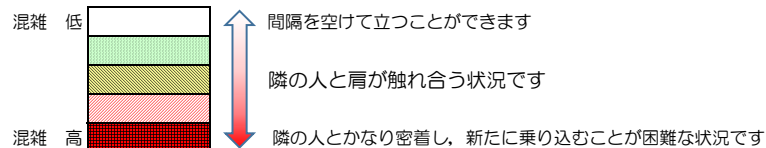

七隈線（天神南方面）の混雑状況

■ **令和3年9月21日(火)**のご利用状況をもとに作成しています。

混雑状況の目安

(天神南方面)	橋本 ↳ 次郎丸	次郎丸 ↳ 賀茂	賀茂 ↳ 野芥	野芥 ↳ 梅林	梅林 ↳ 福大前	福大前 ↳ 七隈	七隈 ↳ 金山	金山 ↳ 茶山	茶山 ↳ 別府	別府 ↳ 六本松	六本松 ↳ 桜坂	桜坂 ↳ 薬院大通	薬院大通 ↳ 薬院	薬院 ↳ 渡辺通	渡辺通 ↳ 天神南
7:00 - 7:15															
7:15 - 7:30												低	低		
7:30 - 7:45									低	低	中	中			
7:45 - 8:00											低	低	低		
8:00 - 8:15									低	低	中	中	中	低	
8:15 - 8:30									低	低	中	中	中	低	
8:30 - 8:45															
8:45 - 9:00															
9:00 - 9:15															
9:15 - 9:30															
9:30 - 9:45															
9:45 - 10:00															

※上記の混雑状況は、目安です。
※同じ時間帯でも列車毎の混雑状況には偏りがあります。