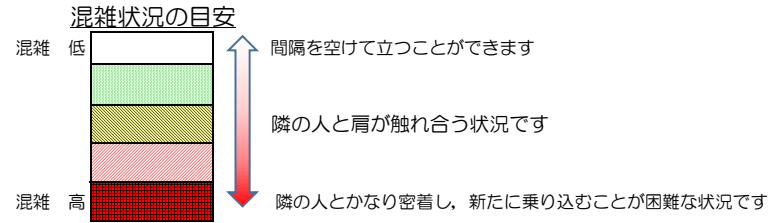

# 七隈線（橋本方面）の混雑状況

■ **令和3年9月21日(火)**のご利用状況をもとに作成しています。

(橋本方面)	天神南 ↵ 渡辺通	渡辺通 ↵ 薬院	薬院 ↵ 薬院大通	薬院大通 ↵ 桜坂	桜坂 ↵ 六本松	六本松 ↵ 別府	別府 ↵ 茶山	茶山 ↵ 金山	金山 ↵ 七隈	七隈 ↵ 福大前	福大前 ↵ 梅林	梅林 ↵ 野芥	野芥 ↵ 賀茂	賀茂 ↵ 次郎丸	次郎丸 ↵ 橋本
16:00 - 16:15															
16:15 - 16:30															
16:30 - 16:45															
16:45 - 17:00															
17:00 - 17:15															
17:15 - 17:30															
17:30 - 17:45															
17:45 - 18:00															
18:00 - 18:15															
18:15 - 18:30															
18:30 - 18:45															
18:45 - 19:00															

※上記の混雑状況は、目安です。  
※同じ時間帯でも列車毎の混雑状況には偏りがあります。