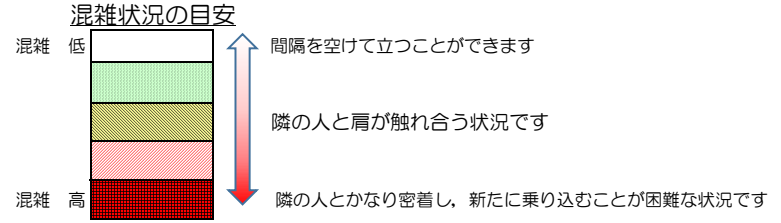

七隈線（天神南方面）の混雑状況

■ **令和3年9月21日(火)**のご利用状況をもとに作成しています。

(天神南方面)	橋本 ↵ 次郎丸	次郎丸 ↵ 賀茂	賀茂 ↵ 野芥	野芥 ↵ 梅林	梅林 ↵ 福大前	福大前 ↵ 七隈	七隈 ↵ 金山	金山 ↵ 茶山	茶山 ↵ 別府	別府 ↵ 六本松	六本松 ↵ 桜坂	桜坂 ↵ 薬院大通	薬院大通 ↵ 薬院	薬院 ↵ 渡辺通	渡辺通 ↵ 天神南
16:00 - 16:15															
16:15 - 16:30															
16:30 - 16:45															
16:45 - 17:00															
17:00 - 17:15															
17:15 - 17:30															
17:30 - 17:45															
17:45 - 18:00															
18:00 - 18:15															
18:15 - 18:30															
18:30 - 18:45															
18:45 - 19:00															

※上記の混雑状況は、目安です。
※同じ時間帯でも列車毎の混雑状況には偏りがあります。