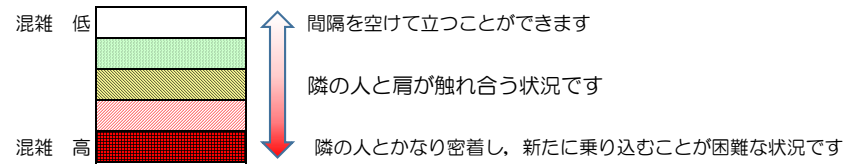

※上記の混雑状況は、目安です。

※同じ時間帯でも列車毎の混雑状況には偏りがあります。

箱崎線（貝塚方面）の混雑状況

■ **令和3年9月17日(金)**のご利用状況をもとに作成しています。

混雑状況の目安

(貝塚方面)	中洲川端 ↵ 呉服町	呉服町 ↵ 千代県庁口	千代県庁口 ↵ 馬出九大病院前	馬出九大病院前 ↵ 箱崎宮前	箱崎宮前 ↵ 箱崎九大前	箱崎九大前 ↵ 貝塚
7:00 - 7:15						
7:15 - 7:30						
7:30 - 7:45						
7:45 - 8:00						
8:00 - 8:15						
8:15 - 8:30						
8:30 - 8:45						
8:45 - 9:00						
9:00 - 9:15						
9:15 - 9:30						
9:30 - 9:45						
9:45 - 10:00						