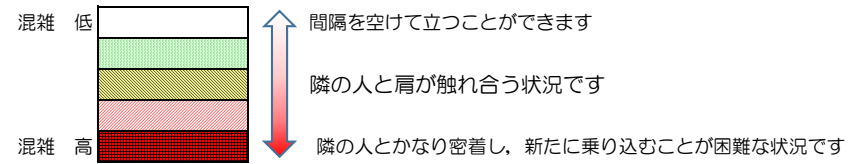

箱崎線（中洲川端方面）の混雑状況

■ **令和3年9月17日(金)**のご利用状況をもとに作成しています。

混雑状況の目安

(中洲川端方面)	貝塚 ↳ 箱崎九大前	箱崎九大前 ↳ 箱崎宮前	箱崎宮前 ↳ 馬出九大病院前	馬出九大病院前 ↳ 千代県庁口	千代県庁口 ↳ 呉服町	呉服町 ↳ 中洲川端
7:00 - 7:15						
7:15 - 7:30						
7:30 - 7:45						
7:45 - 8:00						
8:00 - 8:15						
8:15 - 8:30						
8:30 - 8:45						
8:45 - 9:00						
9:00 - 9:15						
9:15 - 9:30						
9:30 - 9:45						
9:45 - 10:00						

※上記の混雑状況は、目安です。

※同じ時間帯でも列車毎の混雑状況には偏りがあります。

箱崎線（貝塚方面）の混雑状況

■ **令和3年9月17日(金)**のご利用状況をもとに作成しています。

混雑状況の目安

(貝塚方面)	中洲川端 ↵ 呉服町	呉服町 ↵ 千代県庁口	千代県庁口 ↵ 馬出九大病院前	馬出九大病院前 ↵ 箱崎宮前	箱崎宮前 ↵ 箱崎九大前	箱崎九大前 ↵ 貝塚
7:00 - 7:15						
7:15 - 7:30						
7:30 - 7:45						
7:45 - 8:00						
8:00 - 8:15						
8:15 - 8:30						
8:30 - 8:45						
8:45 - 9:00						
9:00 - 9:15						
9:15 - 9:30						
9:30 - 9:45						
9:45 - 10:00						