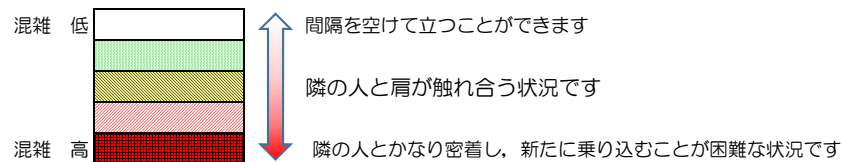

# 箱崎線（中洲川端方面）の混雑状況

■ **令和3年9月17日(金)**のご利用状況をもとに作成しています。

## 混雑状況の目安

(中洲川端方面)	貝塚 ↵ 箱崎九大前	箱崎九大前 ↵ 箱崎宮前	箱崎宮前 ↵ 馬出九大病院前	馬出九大病院前 ↵ 千代県庁口	千代県庁口 ↵ 呉服町	呉服町 ↵ 中洲川端
16:00 - 16:15						
16:15 - 16:30						
16:30 - 16:45						
16:45 - 17:00						
17:00 - 17:15						
17:15 - 17:30						
17:30 - 17:45						
17:45 - 18:00						
18:00 - 18:15						
18:15 - 18:30						
18:30 - 18:45						
18:45 - 19:00						