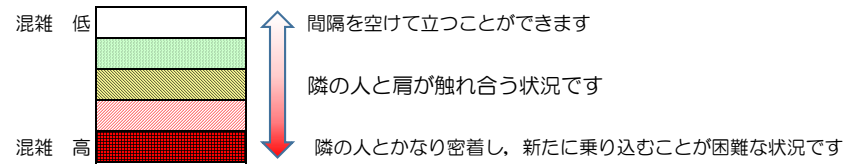

箱崎線（貝塚方面）の混雑状況

■ **令和3年9月17日(金)**のご利用状況をもとに作成しています。

混雑状況の目安

(貝塚方面)	中洲川端 ↳ 呉服町	呉服町 ↳ 千代県庁口	千代県庁口 ↳ 馬出九大病院前	馬出九大病院前 ↳ 箱崎宮前	箱崎宮前 ↳ 箱崎九大前	箱崎九大前 ↳ 貝塚
16:00 - 16:15						
16:15 - 16:30						
16:30 - 16:45						
16:45 - 17:00						
17:00 - 17:15						
17:15 - 17:30						
17:30 - 17:45						
17:45 - 18:00						
18:00 - 18:15						
18:15 - 18:30						
18:30 - 18:45						
18:45 - 19:00						

※上記の混雑状況は、目安です。

※同じ時間帯でも列車毎の混雑状況には偏りがあります。