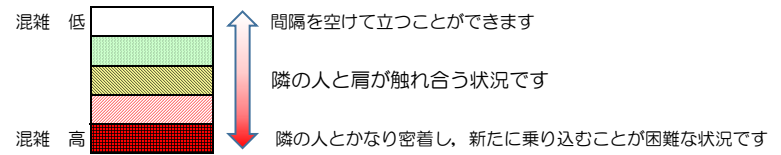

七隈線（橋本方面）の混雑状況

■ **令和3年9月17日(金)**のご利用状況をもとに作成しています。

混雑状況の目安

(橋本方面)	天神南 ↙ 渡辺通	渡辺通 ↙ 薬院	薬院 ↙ 薬院大通	薬院大通 ↙ 桜坂	桜坂 ↙ 六本松	六本松 ↙ 別府	別府 ↙ 茶山	茶山 ↙ 金山	金山 ↙ 七隈	七隈 ↙ 福大前	福大前 ↙ 梅林	梅林 ↙ 野芥	野芥 ↙ 賀茂	賀茂 ↙ 次郎丸	次郎丸 ↙ 橋本
7:00 - 7:15															
7:15 - 7:30															
7:30 - 7:45															
7:45 - 8:00															
8:00 - 8:15															
8:15 - 8:30															
8:30 - 8:45															
8:45 - 9:00															
9:00 - 9:15															
9:15 - 9:30															
9:30 - 9:45															
9:45 - 10:00															