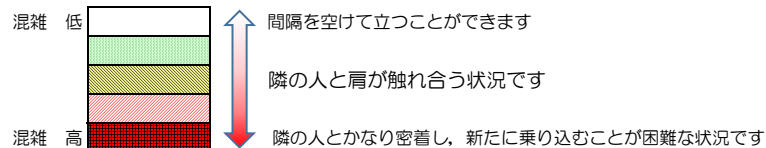

七隈線（橋本方面）の混雑状況

■ **令和3年9月17日(金)**のご利用状況をもとに作成しています。

混雑状況の目安

(橋本方面)	天神南 ↙ 渡辺通	渡辺通 ↙ 薬院	薬院 ↙ 薬院大通	薬院大通 ↙ 桜坂	桜坂 ↙ 六本松	六本松 ↙ 別府	別府 ↙ 茶山	茶山 ↙ 金山	金山 ↙ 七隈	七隈 ↙ 福大前	福大前 ↙ 梅林	梅林 ↙ 野芥	野芥 ↙ 賀茂	賀茂 ↙ 次郎丸	次郎丸 ↙ 橋本
7:00 - 7:15															
7:15 - 7:30															
7:30 - 7:45															
7:45 - 8:00															
8:00 - 8:15															
8:15 - 8:30															
8:30 - 8:45															
8:45 - 9:00															
9:00 - 9:15															
9:15 - 9:30															
9:30 - 9:45															
9:45 - 10:00															

※上記の混雑状況は、目安です。
 ※同じ時間帯でも列車毎の混雑状況には偏りがあります。

七隈線（天神南方面）の混雑状況

■ **令和3年9月17日(金)**のご利用状況をもとに作成しています。

混雑状況の目安

(天神南方面)	橋本 ↳ 次郎丸	次郎丸 ↳ 賀茂	賀茂 ↳ 野芥	野芥 ↳ 梅林	梅林 ↳ 福大前	福大前 ↳ 七隈	七隈 ↳ 金山	金山 ↳ 茶山	茶山 ↳ 別府	別府 ↳ 六本松	六本松 ↳ 桜坂	桜坂 ↳ 薬院大通	薬院大通 ↳ 薬院	薬院 ↳ 渡辺通	渡辺通 ↳ 天神南
7:00 - 7:15															
7:15 - 7:30															
7:30 - 7:45															
7:45 - 8:00															
8:00 - 8:15															
8:15 - 8:30															
8:30 - 8:45															
8:45 - 9:00															
9:00 - 9:15															
9:15 - 9:30															
9:30 - 9:45															
9:45 - 10:00															