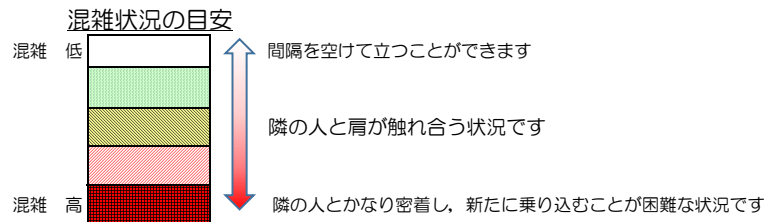

七隈線（橋本方面）の混雑状況

■ **令和3年9月17日(金)**のご利用状況をもとに作成しています。

(橋本方面)	天神南	渡辺通	薬院	薬院大通	桜坂	六本松	別府	茶山	金山	七隈	福大前	梅林	野芥	賀茂	次郎丸
	↵ 渡辺通	↵ 薬院	↵ 薬院大通	↵ 桜坂	↵ 六本松	↵ 別府	↵ 茶山	↵ 金山	↵ 七隈	↵ 福大前	↵ 梅林	↵ 野芥	↵ 賀茂	↵ 次郎丸	↵ 橋本
16:00 - 16:15															
16:15 - 16:30															
16:30 - 16:45															
16:45 - 17:00															
17:00 - 17:15															
17:15 - 17:30															
17:30 - 17:45															
17:45 - 18:00															
18:00 - 18:15															
18:15 - 18:30															
18:30 - 18:45															
18:45 - 19:00															

※上記の混雑状況は、目安です。
※同じ時間帯でも列車毎の混雑状況には偏りがあります。

七隈線（天神南方面）の混雑状況

■ **令和3年9月17日(金)**のご利用状況をもとに作成しています。

(天神南方面)	橋本 ↵ 次郎丸	次郎丸 ↵ 賀茂	賀茂 ↵ 野芥	野芥 ↵ 梅林	梅林 ↵ 福大前	福大前 ↵ 七隈	七隈 ↵ 金山	金山 ↵ 茶山	茶山 ↵ 別府	別府 ↵ 六本松	六本松 ↵ 桜坂	桜坂 ↵ 薬院大通	薬院大通 ↵ 薬院	薬院 ↵ 渡辺通	渡辺通 ↵ 天神南
16:00 - 16:15															
16:15 - 16:30															
16:30 - 16:45															
16:45 - 17:00															
17:00 - 17:15															
17:15 - 17:30															
17:30 - 17:45															
17:45 - 18:00															
18:00 - 18:15															
18:15 - 18:30															
18:30 - 18:45															
18:45 - 19:00															