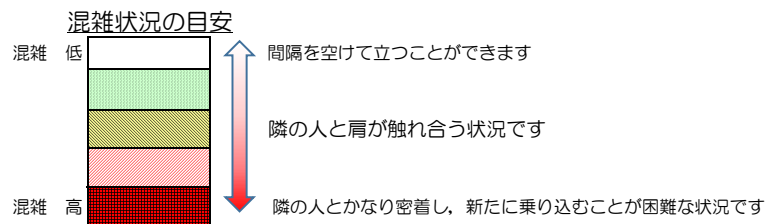

七隈線（橋本方面）の混雑状況

■ **令和3年9月17日(金)**のご利用状況をもとに作成しています。

(橋本方面)	天神南	渡辺通	薬院	薬院大通	桜坂	六本松	別府	茶山	金山	七隈	福大前	梅林	野芥	賀茂	次郎丸
	↵ 渡辺通	↵ 薬院	↵ 薬院大通	↵ 桜坂	↵ 六本松	↵ 別府	↵ 茶山	↵ 金山	↵ 七隈	↵ 福大前	↵ 梅林	↵ 野芥	↵ 賀茂	↵ 次郎丸	↵ 橋本
16:00 - 16:15															
16:15 - 16:30															
16:30 - 16:45															
16:45 - 17:00															
17:00 - 17:15															
17:15 - 17:30															
17:30 - 17:45															
17:45 - 18:00															
18:00 - 18:15															
18:15 - 18:30															
18:30 - 18:45															
18:45 - 19:00															

※上記の混雑状況は、目安です。
※同じ時間帯でも列車毎の混雑状況には偏りがあります。

七隈線（天神南方面）の混雑状況

■ **令和3年9月17日(金)**のご利用状況をもとに作成しています。

(天神南方面)	橋本 ↵ 次郎丸	次郎丸 ↵ 賀茂	賀茂 ↵ 野芥	野芥 ↵ 梅林	梅林 ↵ 福大前	福大前 ↵ 七隈	七隈 ↵ 金山	金山 ↵ 茶山	茶山 ↵ 別府	別府 ↵ 六本松	六本松 ↵ 桜坂	桜坂 ↵ 薬院大通	薬院大通 ↵ 薬院	薬院 ↵ 渡辺通	渡辺通 ↵ 天神南
16:00 - 16:15															
16:15 - 16:30															
16:30 - 16:45															
16:45 - 17:00															
17:00 - 17:15															
17:15 - 17:30															
17:30 - 17:45															
17:45 - 18:00															
18:00 - 18:15															
18:15 - 18:30															
18:30 - 18:45															
18:45 - 19:00															