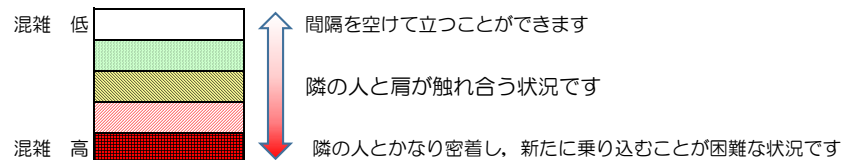

箱崎線（中洲川端方面）の混雑状況

■ **令和3年9月16日(木)**のご利用状況をもとに作成しています。

混雑状況の目安

(中洲川端方面)	貝塚 ↳ 箱崎九大前	箱崎九大前 ↳ 箱崎宮前	箱崎宮前 ↳ 馬出九大病院前	馬出九大病院前 ↳ 千代県庁口	千代県庁口 ↳ 呉服町	呉服町 ↳ 中洲川端
7:00 - 7:15						
7:15 - 7:30						
7:30 - 7:45						
7:45 - 8:00						
8:00 - 8:15						
8:15 - 8:30						
8:30 - 8:45						
8:45 - 9:00						
9:00 - 9:15						
9:15 - 9:30						
9:30 - 9:45						
9:45 - 10:00						

※上記の混雑状況は、目安です。

※同じ時間帯でも列車毎の混雑状況には偏りがあります。

箱崎線（貝塚方面）の混雑状況

■ **令和3年9月16日(木)**のご利用状況をもとに作成しています。

混雑状況の目安

(貝塚方面)	中洲川端 ↳ 呉服町	呉服町 ↳ 千代県庁口	千代県庁口 ↳ 馬出九大病院前	馬出九大病院前 ↳ 箱崎宮前	箱崎宮前 ↳ 箱崎九大前	箱崎九大前 ↳ 貝塚
7:00 - 7:15						
7:15 - 7:30						
7:30 - 7:45						
7:45 - 8:00						
8:00 - 8:15						
8:15 - 8:30						
8:30 - 8:45						
8:45 - 9:00						
9:00 - 9:15						
9:15 - 9:30						
9:30 - 9:45						
9:45 - 10:00						