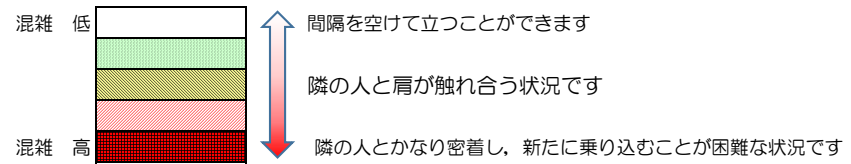

※上記の混雑状況は、目安です。

※同じ時間帯でも列車毎の混雑状況には偏りがあります。

箱崎線（貝塚方面）の混雑状況

■ **令和3年9月16日(木)**のご利用状況をもとに作成しています。

混雑状況の目安

(貝塚方面)	中洲川端 ↳ 呉服町	呉服町 ↳ 千代県庁口	千代県庁口 ↳ 馬出九大病院前	馬出九大病院前 ↳ 箱崎宮前	箱崎宮前 ↳ 箱崎九大前	箱崎九大前 ↳ 貝塚
7:00 - 7:15						
7:15 - 7:30						
7:30 - 7:45						
7:45 - 8:00						
8:00 - 8:15						
8:15 - 8:30						
8:30 - 8:45						
8:45 - 9:00						
9:00 - 9:15						
9:15 - 9:30						
9:30 - 9:45						
9:45 - 10:00						