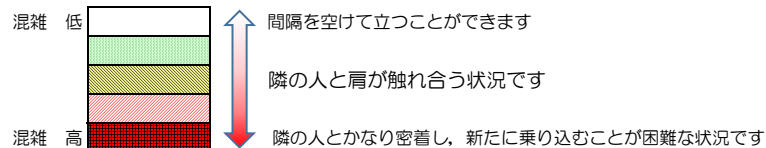

七隈線（天神南方面）の混雑状況

■ **令和3年9月16日(木)**のご利用状況をもとに作成しています。

混雑状況の目安

(天神南方面)	橋本 ↳ 次郎丸	次郎丸 ↳ 賀茂	賀茂 ↳ 野芥	野芥 ↳ 梅林	梅林 ↳ 福大前	福大前 ↳ 七隈	七隈 ↳ 金山	金山 ↳ 茶山	茶山 ↳ 別府	別府 ↳ 六本松	六本松 ↳ 桜坂	桜坂 ↳ 薬院大通	薬院大通 ↳ 薬院	薬院 ↳ 渡辺通	渡辺通 ↳ 天神南
7:00 - 7:15															
7:15 - 7:30															
7:30 - 7:45										Low	Low	Low	Low		
7:45 - 8:00										Low	Low	Low	Low		
8:00 - 8:15										Low	Low	Low	Low	Low	
8:15 - 8:30										Low	Low	Low	Low	Low	
8:30 - 8:45															
8:45 - 9:00															
9:00 - 9:15															
9:15 - 9:30															
9:30 - 9:45															
9:45 - 10:00															

※上記の混雑状況は、目安です。
※同じ時間帯でも列車毎の混雑状況には偏りがあります。