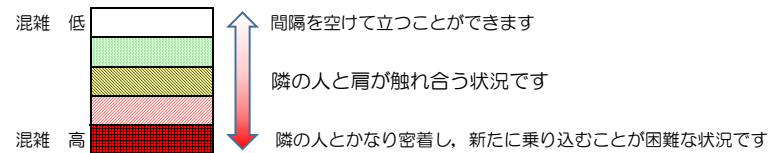

# 七隈線（橋本方面）の混雑状況

■ **令和3年9月16日(木)**のご利用状況をもとに作成しています。

混雑状況の目安

(橋本方面)	天神南 ↙ 渡辺通	渡辺通 ↙ 薬院	薬院 ↙ 薬院大通	薬院大通 ↙ 桜坂	桜坂 ↙ 六本松	六本松 ↙ 別府	別府 ↙ 茶山	茶山 ↙ 金山	金山 ↙ 七隈	七隈 ↙ 福大前	福大前 ↙ 梅林	梅林 ↙ 野芥	野芥 ↙ 賀茂	賀茂 ↙ 次郎丸	次郎丸 ↙ 橋本
7:00 - 7:15															
7:15 - 7:30															
7:30 - 7:45															
7:45 - 8:00															
8:00 - 8:15															
8:15 - 8:30															
8:30 - 8:45															
8:45 - 9:00															
9:00 - 9:15															
9:15 - 9:30															
9:30 - 9:45															
9:45 - 10:00															

※上記の混雑状況は、目安です。  
 ※同じ時間帯でも列車毎の混雑状況には偏りがあります。