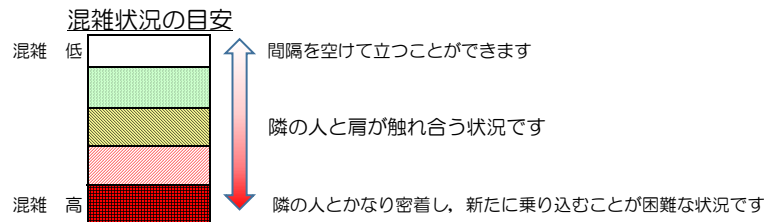

七隈線（橋本方面）の混雑状況

■ **令和3年9月16日(木)**のご利用状況をもとに作成しています。

(橋本方面)	天神南 ↵ 渡辺通	渡辺通 ↵ 薬院	薬院 ↵ 薬院大通	薬院大通 ↵ 桜坂	桜坂 ↵ 六本松	六本松 ↵ 別府	別府 ↵ 茶山	茶山 ↵ 金山	金山 ↵ 七隈	七隈 ↵ 福大前	福大前 ↵ 梅林	梅林 ↵ 野芥	野芥 ↵ 賀茂	賀茂 ↵ 次郎丸	次郎丸 ↵ 橋本
16:00 - 16:15															
16:15 - 16:30															
16:30 - 16:45															
16:45 - 17:00															
17:00 - 17:15															
17:15 - 17:30															
17:30 - 17:45															
17:45 - 18:00															
18:00 - 18:15															
18:15 - 18:30															
18:30 - 18:45															
18:45 - 19:00															

※上記の混雑状況は、目安です。
※同じ時間帯でも列車毎の混雑状況には偏りがあります。

七隈線（天神南方面）の混雑状況

■ **令和3年9月16日(木)**のご利用状況をもとに作成しています。

(天神南方面)	橋本 ↵ 次郎丸	次郎丸 ↵ 賀茂	賀茂 ↵ 野芥	野芥 ↵ 梅林	梅林 ↵ 福大前	福大前 ↵ 七隈	七隈 ↵ 金山	金山 ↵ 茶山	茶山 ↵ 別府	別府 ↵ 六本松	六本松 ↵ 桜坂	桜坂 ↵ 薬院大通	薬院大通 ↵ 薬院	薬院 ↵ 渡辺通	渡辺通 ↵ 天神南
16:00 - 16:15															
16:15 - 16:30															
16:30 - 16:45															
16:45 - 17:00															
17:00 - 17:15															
17:15 - 17:30															
17:30 - 17:45															
17:45 - 18:00															
18:00 - 18:15															
18:15 - 18:30															
18:30 - 18:45															
18:45 - 19:00															