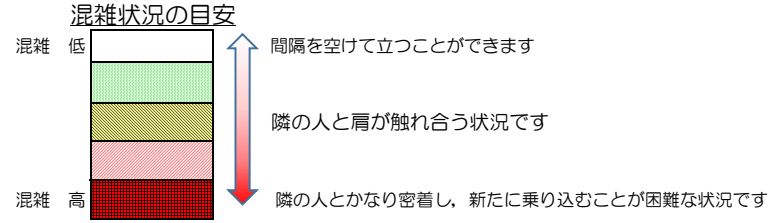

七隈線（橋本方面）の混雑状況

■ **令和3年9月16日(木)**のご利用状況をもとに作成しています。

(橋本方面)	天神南 ↵ 渡辺通	渡辺通 ↵ 薬院	薬院 ↵ 薬院大通	薬院大通 ↵ 桜坂	桜坂 ↵ 六本松	六本松 ↵ 別府	別府 ↵ 茶山	茶山 ↵ 金山	金山 ↵ 七隈	七隈 ↵ 福大前	福大前 ↵ 梅林	梅林 ↵ 野芥	野芥 ↵ 賀茂	賀茂 ↵ 次郎丸	次郎丸 ↵ 橋本
16:00 - 16:15															
16:15 - 16:30															
16:30 - 16:45															
16:45 - 17:00															
17:00 - 17:15															
17:15 - 17:30															
17:30 - 17:45															
17:45 - 18:00															
18:00 - 18:15															
18:15 - 18:30															
18:30 - 18:45															
18:45 - 19:00															

※上記の混雑状況は、目安です。
※同じ時間帯でも列車毎の混雑状況には偏りがあります。

七隈線（天神南方面）の混雑状況

■ **令和3年9月16日(木)**のご利用状況をもとに作成しています。

(天神南方面)	橋本 ↵ 次郎丸	次郎丸 ↵ 賀茂	賀茂 ↵ 野芥	野芥 ↵ 梅林	梅林 ↵ 福大前	福大前 ↵ 七隈	七隈 ↵ 金山	金山 ↵ 茶山	茶山 ↵ 別府	別府 ↵ 六本松	六本松 ↵ 桜坂	桜坂 ↵ 薬院大通	薬院大通 ↵ 薬院	薬院 ↵ 渡辺通	渡辺通 ↵ 天神南
16:00 - 16:15															
16:15 - 16:30															
16:30 - 16:45															
16:45 - 17:00															
17:00 - 17:15															
17:15 - 17:30															
17:30 - 17:45															
17:45 - 18:00															
18:00 - 18:15															
18:15 - 18:30															
18:30 - 18:45															
18:45 - 19:00															