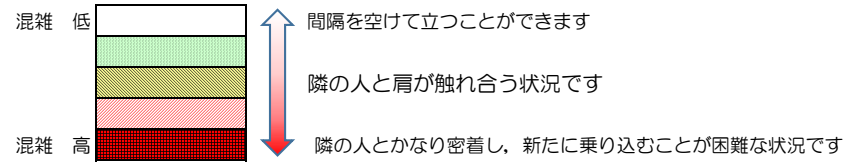

## 混雑状況の目安

(中洲川端方面)	貝塚 ↳ 箱崎九大前	箱崎九大前 ↳ 箱崎宮前	箱崎宮前 ↳ 馬出九大病院前	馬出九大病院前 ↳ 千代県庁口	千代県庁口 ↳ 呉服町	呉服町 ↳ 中洲川端
7:00 - 7:15						
7:15 - 7:30						
7:30 - 7:45						
7:45 - 8:00						
8:00 - 8:15						
8:15 - 8:30						
8:30 - 8:45						
8:45 - 9:00						
9:00 - 9:15						
9:15 - 9:30						
9:30 - 9:45						
9:45 - 10:00						

※上記の混雑状況は、目安です。

※同じ時間帯でも列車毎の混雑状況には偏りがあります。

# 箱崎線（貝塚方面）の混雑状況

■ **令和3年9月15日(水)**のご利用状況をもとに作成しています。

混雑状況の目安

(貝塚方面)	中洲川端 ↵ 呉服町	呉服町 ↵ 千代県庁口	千代県庁口 ↵ 馬出九大病院前	馬出九大病院前 ↵ 箱崎宮前	箱崎宮前 ↵ 箱崎九大前	箱崎九大前 ↵ 貝塚
7:00 - 7:15						
7:15 - 7:30						
7:30 - 7:45						
7:45 - 8:00						
8:00 - 8:15						
8:15 - 8:30						
8:30 - 8:45						
8:45 - 9:00						
9:00 - 9:15						
9:15 - 9:30						
9:30 - 9:45						
9:45 - 10:00						