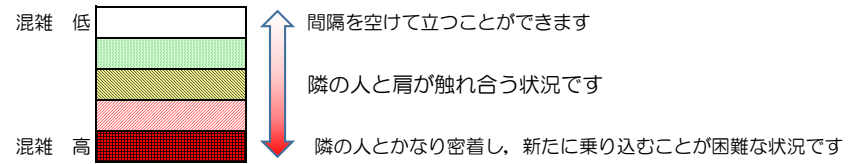

# 箱崎線（中洲川端方面）の混雑状況

■ **令和3年9月15日(水)**のご利用状況をもとに作成しています。

## 混雑状況の目安

(中洲川端方面)	貝塚 ↳ 箱崎九大前	箱崎九大前 ↳ 箱崎宮前	箱崎宮前 ↳ 馬出九大病院前	馬出九大病院前 ↳ 千代県庁口	千代県庁口 ↳ 呉服町	呉服町 ↳ 中洲川端
7:00 - 7:15						
7:15 - 7:30						
7:30 - 7:45						
7:45 - 8:00						
8:00 - 8:15						
8:15 - 8:30						
8:30 - 8:45						
8:45 - 9:00						
9:00 - 9:15						
9:15 - 9:30						
9:30 - 9:45						
9:45 - 10:00						