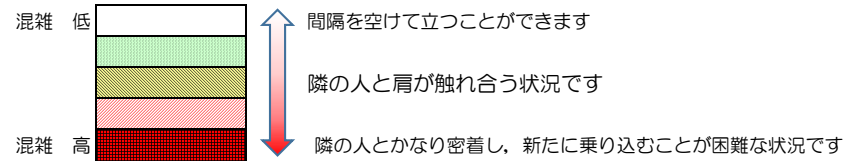

箱崎線（中洲川端方面）の混雑状況

■ **令和3年9月15日(水)**のご利用状況をもとに作成しています。

混雑状況の目安

(中洲川端方面)	貝塚 ↵ 箱崎九大前	箱崎九大前 ↵ 箱崎宮前	箱崎宮前 ↵ 馬出九大病院前	馬出九大病院前 ↵ 千代県庁口	千代県庁口 ↵ 呉服町	呉服町 ↵ 中洲川端
16:00 - 16:15						
16:15 - 16:30						
16:30 - 16:45						
16:45 - 17:00						
17:00 - 17:15						
17:15 - 17:30						
17:30 - 17:45						
17:45 - 18:00						
18:00 - 18:15						
18:15 - 18:30						
18:30 - 18:45						
18:45 - 19:00						

※上記の混雑状況は、目安です。
 ※同じ時間帯でも列車毎の混雑状況には偏りがあります。

箱崎線（貝塚方面）の混雑状況

■ **令和3年9月15日(水)**のご利用状況をもとに作成しています。

混雑状況の目安

(貝塚方面)	中洲川端 ↳ 呉服町	呉服町 ↳ 千代県庁口	千代県庁口 ↳ 馬出九大病院前	馬出九大病院前 ↳ 箱崎宮前	箱崎宮前 ↳ 箱崎九大前	箱崎九大前 ↳ 貝塚
16:00 - 16:15						
16:15 - 16:30						
16:30 - 16:45						
16:45 - 17:00						
17:00 - 17:15						
17:15 - 17:30						
17:30 - 17:45						
17:45 - 18:00						
18:00 - 18:15						
18:15 - 18:30						
18:30 - 18:45						
18:45 - 19:00						