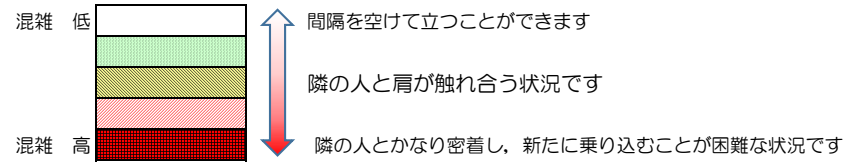

箱崎線（中洲川端方面）の混雑状況

■ **令和3年9月15日(水)**のご利用状況をもとに作成しています。

混雑状況の目安

(中洲川端方面)	貝塚 ↵ 箱崎九大前	箱崎九大前 ↵ 箱崎宮前	箱崎宮前 ↵ 馬出九大病院前	馬出九大病院前 ↵ 千代県庁口	千代県庁口 ↵ 呉服町	呉服町 ↵ 中洲川端
16:00 - 16:15						
16:15 - 16:30						
16:30 - 16:45						
16:45 - 17:00						
17:00 - 17:15						
17:15 - 17:30						
17:30 - 17:45						
17:45 - 18:00						
18:00 - 18:15						
18:15 - 18:30						
18:30 - 18:45						
18:45 - 19:00						

※上記の混雑状況は、目安です。
 ※同じ時間帯でも列車毎の混雑状況には偏りがあります。

箱崎線（貝塚方面）の混雑状況

■ **令和3年9月15日(水)**のご利用状況をもとに作成しています。

混雑状況の目安

(貝塚方面)	中洲川端 ↳ 呉服町	呉服町 ↳ 千代県庁口	千代県庁口 ↳ 馬出九大病院前	馬出九大病院前 ↳ 箱崎宮前	箱崎宮前 ↳ 箱崎九大前	箱崎九大前 ↳ 貝塚
16:00 - 16:15						
16:15 - 16:30						
16:30 - 16:45						
16:45 - 17:00						
17:00 - 17:15						
17:15 - 17:30						
17:30 - 17:45						
17:45 - 18:00						
18:00 - 18:15						
18:15 - 18:30						
18:30 - 18:45						
18:45 - 19:00						