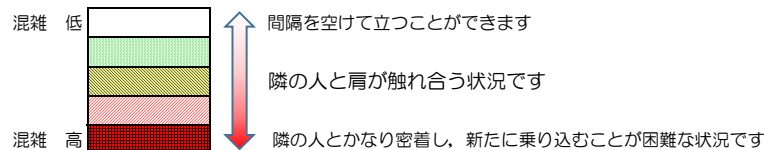

# 七隈線（橋本方面）の混雑状況

■ **令和3年9月15日(水)**のご利用状況をもとに作成しています。

混雑状況の目安

(橋本方面)	天神南 ↙ 渡辺通	渡辺通 ↙ 薬院	薬院 ↙ 薬院大通	薬院大通 ↙ 桜坂	桜坂 ↙ 六本松	六本松 ↙ 別府	別府 ↙ 茶山	茶山 ↙ 金山	金山 ↙ 七隈	七隈 ↙ 福大前	福大前 ↙ 梅林	梅林 ↙ 野芥	野芥 ↙ 賀茂	賀茂 ↙ 次郎丸	次郎丸 ↙ 橋本
7:00 - 7:15															
7:15 - 7:30															
7:30 - 7:45															
7:45 - 8:00															
8:00 - 8:15															
8:15 - 8:30															
8:30 - 8:45															
8:45 - 9:00															
9:00 - 9:15															
9:15 - 9:30															
9:30 - 9:45															
9:45 - 10:00															

※上記の混雑状況は、目安です。  
 ※同じ時間帯でも列車毎の混雑状況には偏りがあります。