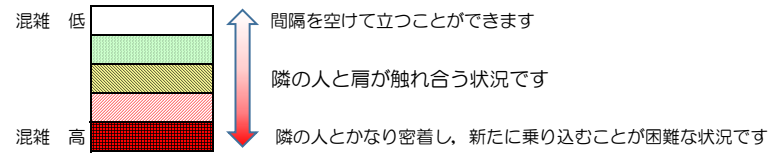

七隈線（天神南方面）の混雑状況

■ 令和3年9月15日(水)のご利用状況をもとに作成しています。

混雑状況の目安

(天神南方面)	橋本 ↳ 次郎丸	次郎丸 ↳ 賀茂	賀茂 ↳ 野芥	野芥 ↳ 梅林	梅林 ↳ 福大前	福大前 ↳ 七隈	七隈 ↳ 金山	金山 ↳ 茶山	茶山 ↳ 別府	別府 ↳ 六本松	六本松 ↳ 桜坂	桜坂 ↳ 薬院大通	薬院大通 ↳ 薬院	薬院 ↳ 渡辺通	渡辺通 ↳ 天神南
7:00 - 7:15															
7:15 - 7:30															
7:30 - 7:45															
7:45 - 8:00															
8:00 - 8:15															
8:15 - 8:30															
8:30 - 8:45															
8:45 - 9:00															
9:00 - 9:15															
9:15 - 9:30															
9:30 - 9:45															
9:45 - 10:00															

※上記の混雑状況は、目安です。
※同じ時間帯でも列車毎の混雑状況には偏りがあります。