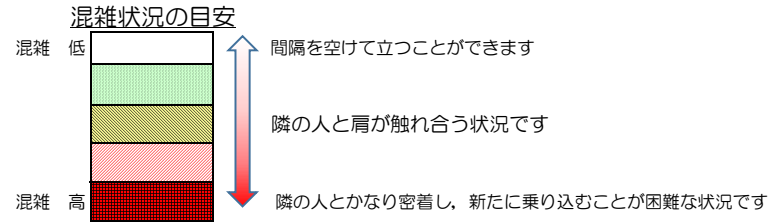

七隈線（橋本方面）の混雑状況

■ **令和3年9月15日(水)**のご利用状況をもとに作成しています。

(橋本方面)	天神南	渡辺通	薬院	薬院大通	桜坂	六本松	別府	茶山	金山	七隈	福大前	梅林	野芥	賀茂	次郎丸
	↵ 渡辺通	↵ 薬院	↵ 薬院大通	↵ 桜坂	↵ 六本松	↵ 別府	↵ 茶山	↵ 金山	↵ 七隈	↵ 福大前	↵ 梅林	↵ 野芥	↵ 賀茂	↵ 次郎丸	↵ 橋本
16:00 - 16:15															
16:15 - 16:30															
16:30 - 16:45															
16:45 - 17:00															
17:00 - 17:15															
17:15 - 17:30															
17:30 - 17:45															
17:45 - 18:00															
18:00 - 18:15															
18:15 - 18:30															
18:30 - 18:45															
18:45 - 19:00															

※上記の混雑状況は、目安です。
 ※同じ時間帯でも列車毎の混雑状況には偏りがあります。

七隈線（天神南方面）の混雑状況

■ **令和3年9月15日(水)**のご利用状況をもとに作成しています。

(天神南方面)	橋本 ↵ 次郎丸	次郎丸 ↵ 賀茂	賀茂 ↵ 野芥	野芥 ↵ 梅林	梅林 ↵ 福大前	福大前 ↵ 七隈	七隈 ↵ 金山	金山 ↵ 茶山	茶山 ↵ 別府	別府 ↵ 六本松	六本松 ↵ 桜坂	桜坂 ↵ 薬院大通	薬院大通 ↵ 薬院	薬院 ↵ 渡辺通	渡辺通 ↵ 天神南
16:00 - 16:15															
16:15 - 16:30															
16:30 - 16:45															
16:45 - 17:00															
17:00 - 17:15															
17:15 - 17:30															
17:30 - 17:45															
17:45 - 18:00															
18:00 - 18:15															
18:15 - 18:30															
18:30 - 18:45															
18:45 - 19:00															