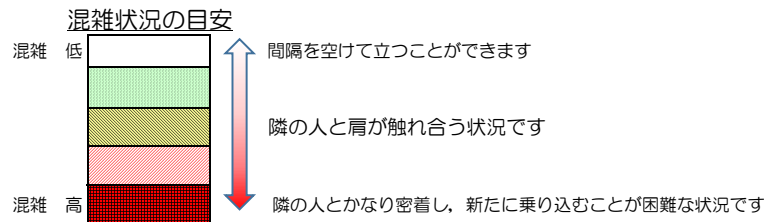

七隈線（橋本方面）の混雑状況

■ **令和3年9月15日(水)**のご利用状況をもとに作成しています。

(橋本方面)	天神南	渡辺通	薬院	薬院大通	桜坂	六本松	別府	茶山	金山	七隈	福大前	梅林	野芥	賀茂	次郎丸
	↵ 渡辺通	↵ 薬院	↵ 薬院大通	↵ 桜坂	↵ 六本松	↵ 別府	↵ 茶山	↵ 金山	↵ 七隈	↵ 福大前	↵ 梅林	↵ 野芥	↵ 賀茂	↵ 次郎丸	↵ 橋本
16:00 - 16:15															
16:15 - 16:30															
16:30 - 16:45															
16:45 - 17:00															
17:00 - 17:15															
17:15 - 17:30															
17:30 - 17:45															
17:45 - 18:00															
18:00 - 18:15															
18:15 - 18:30															
18:30 - 18:45															
18:45 - 19:00															

※上記の混雑状況は、目安です。
 ※同じ時間帯でも列車毎の混雑状況には偏りがあります。

七隈線（天神南方面）の混雑状況

■ **令和3年9月15日(水)**のご利用状況をもとに作成しています。

(天神南方面)	橋本 ↵ 次郎丸	次郎丸 ↵ 賀茂	賀茂 ↵ 野芥	野芥 ↵ 梅林	梅林 ↵ 福大前	福大前 ↵ 七隈	七隈 ↵ 金山	金山 ↵ 茶山	茶山 ↵ 別府	別府 ↵ 六本松	六本松 ↵ 桜坂	桜坂 ↵ 薬院大通	薬院大通 ↵ 薬院	薬院 ↵ 渡辺通	渡辺通 ↵ 天神南
16:00 - 16:15															
16:15 - 16:30															
16:30 - 16:45															
16:45 - 17:00															
17:00 - 17:15															
17:15 - 17:30															
17:30 - 17:45															
17:45 - 18:00															
18:00 - 18:15															
18:15 - 18:30															
18:30 - 18:45															
18:45 - 19:00															