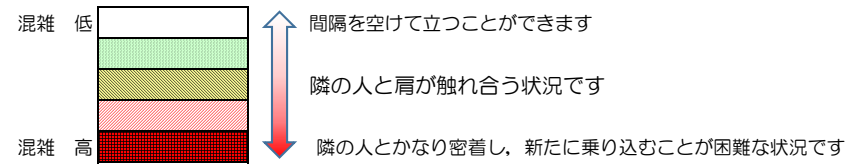

※上記の混雑状況は、目安です。

※同じ時間帯でも列車毎の混雑状況には偏りがあります。

箱崎線（貝塚方面）の混雑状況

■ **令和3年9月14日(火)**のご利用状況をもとに作成しています。

混雑状況の目安

(貝塚方面)	中洲川端 ↳ 呉服町	呉服町 ↳ 千代県庁口	千代県庁口 ↳ 馬出九大病院前	馬出九大病院前 ↳ 箱崎宮前	箱崎宮前 ↳ 箱崎九大前	箱崎九大前 ↳ 貝塚
7:00 - 7:15						
7:15 - 7:30						
7:30 - 7:45						
7:45 - 8:00						
8:00 - 8:15						
8:15 - 8:30						
8:30 - 8:45						
8:45 - 9:00						
9:00 - 9:15						
9:15 - 9:30						
9:30 - 9:45						
9:45 - 10:00						