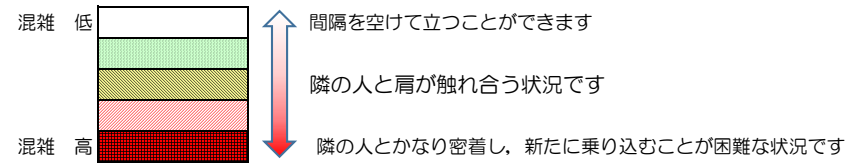

箱崎線（中洲川端方面）の混雑状況

■ **令和3年9月14日(火)**のご利用状況をもとに作成しています。

混雑状況の目安

(中洲川端方面)	貝塚 ↳ 箱崎九大前	箱崎九大前 ↳ 箱崎宮前	箱崎宮前 ↳ 馬出九大病院前	馬出九大病院前 ↳ 千代県庁口	千代県庁口 ↳ 呉服町	呉服町 ↳ 中洲川端
7:00 - 7:15						
7:15 - 7:30						
7:30 - 7:45						
7:45 - 8:00						
8:00 - 8:15						
8:15 - 8:30						
8:30 - 8:45						
8:45 - 9:00						
9:00 - 9:15						
9:15 - 9:30						
9:30 - 9:45						
9:45 - 10:00						

※上記の混雑状況は、目安です。

※同じ時間帯でも列車毎の混雑状況には偏りがあります。

箱崎線（貝塚方面）の混雑状況

■ **令和3年9月14日(火)**のご利用状況をもとに作成しています。

混雑状況の目安

(貝塚方面)	中洲川端 ↳ 呉服町	呉服町 ↳ 千代県庁口	千代県庁口 ↳ 馬出九大病院前	馬出九大病院前 ↳ 箱崎宮前	箱崎宮前 ↳ 箱崎九大前	箱崎九大前 ↳ 貝塚
7:00 - 7:15						
7:15 - 7:30						
7:30 - 7:45						
7:45 - 8:00						
8:00 - 8:15						
8:15 - 8:30						
8:30 - 8:45						
8:45 - 9:00						
9:00 - 9:15						
9:15 - 9:30						
9:30 - 9:45						
9:45 - 10:00						