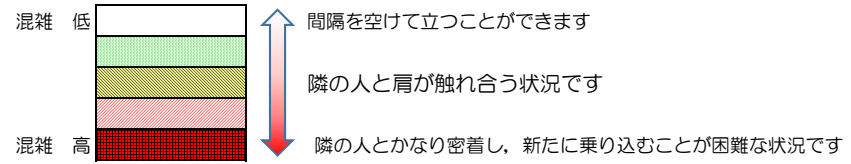

## 混雑状況の目安

(中洲川端方面)	貝塚 ↵ 箱崎九大前	箱崎九大前 ↵ 箱崎宮前	箱崎宮前 ↵ 馬出九大病院前	馬出九大病院前 ↵ 千代県庁口	千代県庁口 ↵ 呉服町	呉服町 ↵ 中洲川端
16:00 - 16:15						
16:15 - 16:30						
16:30 - 16:45						
16:45 - 17:00						
17:00 - 17:15						
17:15 - 17:30						
17:30 - 17:45						
17:45 - 18:00						
18:00 - 18:15						
18:15 - 18:30						
18:30 - 18:45						
18:45 - 19:00						

※上記の混雑状況は、目安です。

※同じ時間帯でも列車毎の混雑状況には偏りがあります。

# 箱崎線（貝塚方面）の混雑状況

■ **令和3年9月14日(火)**のご利用状況をもとに作成しています。

混雑状況の目安

(貝塚方面)	中洲川端 ↳ 呉服町	呉服町 ↳ 千代県庁口	千代県庁口 ↳ 馬出九大病院前	馬出九大病院前 ↳ 箱崎宮前	箱崎宮前 ↳ 箱崎九大前	箱崎九大前 ↳ 貝塚
16:00 - 16:15						
16:15 - 16:30						
16:30 - 16:45						
16:45 - 17:00						
17:00 - 17:15						
17:15 - 17:30						
17:30 - 17:45						
17:45 - 18:00						
18:00 - 18:15						
18:15 - 18:30						
18:30 - 18:45						
18:45 - 19:00						