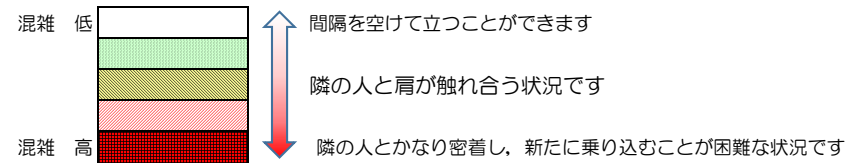

# 箱崎線（中洲川端方面）の混雑状況

■ **令和3年9月14日(火)**のご利用状況をもとに作成しています。

## 混雑状況の目安

(中洲川端方面)	貝塚 ↵ 箱崎九大前	箱崎九大前 ↵ 箱崎宮前	箱崎宮前 ↵ 馬出九大病院前	馬出九大病院前 ↵ 千代県庁口	千代県庁口 ↵ 呉服町	呉服町 ↵ 中洲川端
16:00 - 16:15						
16:15 - 16:30						
16:30 - 16:45						
16:45 - 17:00						
17:00 - 17:15						
17:15 - 17:30						
17:30 - 17:45						
17:45 - 18:00						
18:00 - 18:15						
18:15 - 18:30						
18:30 - 18:45						
18:45 - 19:00						