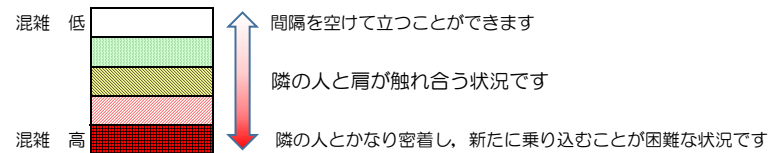

七隈線（橋本方面）の混雑状況

■ **令和3年9月14日(火)**のご利用状況をもとに作成しています。

混雑状況の目安

(橋本方面)	天神南 ↙ 渡辺通	渡辺通 ↙ 薬院	薬院 ↙ 薬院大通	薬院大通 ↙ 桜坂	桜坂 ↙ 六本松	六本松 ↙ 別府	別府 ↙ 茶山	茶山 ↙ 金山	金山 ↙ 七隈	七隈 ↙ 福大前	福大前 ↙ 梅林	梅林 ↙ 野芥	野芥 ↙ 賀茂	賀茂 ↙ 次郎丸	次郎丸 ↙ 橋本
7:00 - 7:15															
7:15 - 7:30															
7:30 - 7:45															
7:45 - 8:00															
8:00 - 8:15															
8:15 - 8:30															
8:30 - 8:45															
8:45 - 9:00															
9:00 - 9:15															
9:15 - 9:30															
9:30 - 9:45															
9:45 - 10:00															