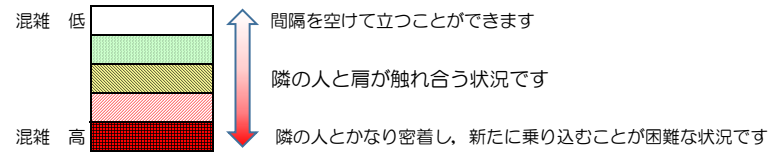

七隈線（天神南方面）の混雑状況

■ **令和3年9月14日(火)**のご利用状況をもとに作成しています。

混雑状況の目安

(天神南方面)	橋本 ↳ 次郎丸	次郎丸 ↳ 賀茂	賀茂 ↳ 野芥	野芥 ↳ 梅林	梅林 ↳ 福大前	福大前 ↳ 七隈	七隈 ↳ 金山	金山 ↳ 茶山	茶山 ↳ 別府	別府 ↳ 六本松	六本松 ↳ 桜坂	桜坂 ↳ 薬院大通	薬院大通 ↳ 薬院	薬院 ↳ 渡辺通	渡辺通 ↳ 天神南
7:00 - 7:15															
7:15 - 7:30											低	低	低		
7:30 - 7:45										低	低	中	中		
7:45 - 8:00										低	低	低	低		
8:00 - 8:15							低	低	中	中	中	中	中	低	
8:15 - 8:30										低	中	中	中	低	
8:30 - 8:45											低	低	低		
8:45 - 9:00															
9:00 - 9:15															
9:15 - 9:30															
9:30 - 9:45															
9:45 - 10:00															

※上記の混雑状況は、目安です。
※同じ時間帯でも列車毎の混雑状況には偏りがあります。