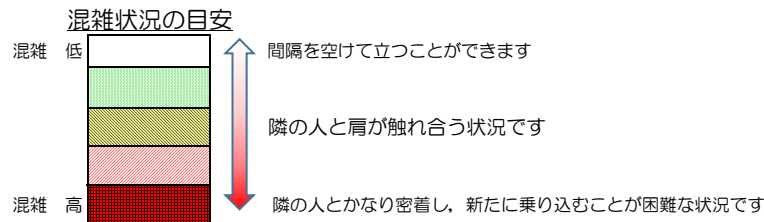

七隈線（橋本方面）の混雑状況

■ **令和3年9月14日(火)**のご利用状況をもとに作成しています。

(橋本方面)	天神南	渡辺通	薬院	薬院大通	桜坂	六本松	別府	茶山	金山	七隈	福大前	梅林	野芥	賀茂	次郎丸	
	↵ 渡辺通	↵ 薬院	↵ 薬院大通	↵ 桜坂	↵ 六本松	↵ 別府	↵ 茶山	↵ 金山	↵ 七隈	↵ 福大前	↵ 梅林	↵ 野芥	↵ 賀茂	↵ 次郎丸	↵ 橋本	
16:00 - 16:15																
16:15 - 16:30																
16:30 - 16:45																
16:45 - 17:00																
17:00 - 17:15																
17:15 - 17:30																
17:30 - 17:45																
17:45 - 18:00																
18:00 - 18:15																
18:15 - 18:30																
18:30 - 18:45																
18:45 - 19:00																

※上記の混雑状況は、目安です。
※同じ時間帯でも列車毎の混雑状況には偏りがあります。

七隈線（天神南方面）の混雑状況

■ **令和3年9月14日(火)**のご利用状況をもとに作成しています。

(天神南方面)	橋本 ↵ 次郎丸	次郎丸 ↵ 賀茂	賀茂 ↵ 野芥	野芥 ↵ 梅林	梅林 ↵ 福大前	福大前 ↵ 七隈	七隈 ↵ 金山	金山 ↵ 茶山	茶山 ↵ 別府	別府 ↵ 六本松	六本松 ↵ 桜坂	桜坂 ↵ 薬院大通	薬院大通 ↵ 薬院	薬院 ↵ 渡辺通	渡辺通 ↵ 天神南
16:00 - 16:15															
16:15 - 16:30															
16:30 - 16:45															
16:45 - 17:00															
17:00 - 17:15															
17:15 - 17:30															
17:30 - 17:45															
17:45 - 18:00															
18:00 - 18:15															
18:15 - 18:30															
18:30 - 18:45															
18:45 - 19:00															