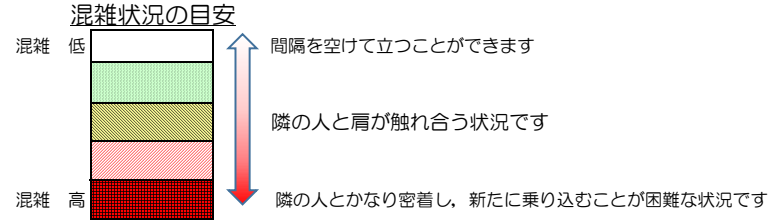

七隈線（橋本方面）の混雑状況

■ **令和3年9月14日(火)**のご利用状況をもとに作成しています。

(橋本方面)	天神南	渡辺通	薬院	薬院大通	桜坂	六本松	別府	茶山	金山	七隈	福大前	梅林	野芥	賀茂	次郎丸	
	↵ 渡辺通	↵ 薬院	↵ 薬院大通	↵ 桜坂	↵ 六本松	↵ 別府	↵ 茶山	↵ 金山	↵ 七隈	↵ 福大前	↵ 梅林	↵ 野芥	↵ 賀茂	↵ 次郎丸	↵ 橋本	
16:00 - 16:15																
16:15 - 16:30																
16:30 - 16:45																
16:45 - 17:00																
17:00 - 17:15																
17:15 - 17:30																
17:30 - 17:45																
17:45 - 18:00																
18:00 - 18:15																
18:15 - 18:30																
18:30 - 18:45																
18:45 - 19:00																

※上記の混雑状況は、目安です。
※同じ時間帯でも列車毎の混雑状況には偏りがあります。

七隈線（天神南方面）の混雑状況

■ **令和3年9月14日(火)**のご利用状況をもとに作成しています。

(天神南方面)	橋本 ↵ 次郎丸	次郎丸 ↵ 賀茂	賀茂 ↵ 野芥	野芥 ↵ 梅林	梅林 ↵ 福大前	福大前 ↵ 七隈	七隈 ↵ 金山	金山 ↵ 茶山	茶山 ↵ 別府	別府 ↵ 六本松	六本松 ↵ 桜坂	桜坂 ↵ 薬院大通	薬院大通 ↵ 薬院	薬院 ↵ 渡辺通	渡辺通 ↵ 天神南
16:00 - 16:15															
16:15 - 16:30															
16:30 - 16:45															
16:45 - 17:00															
17:00 - 17:15															
17:15 - 17:30															
17:30 - 17:45															
17:45 - 18:00															
18:00 - 18:15															
18:15 - 18:30															
18:30 - 18:45															
18:45 - 19:00															