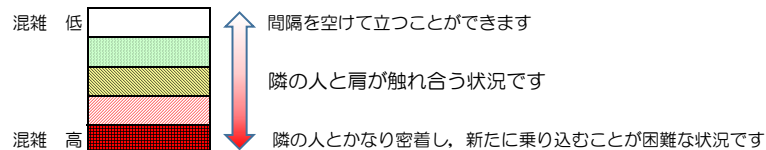

七隈線（橋本方面）の混雑状況

■ **令和3年9月13日(月)**のご利用状況をもとに作成しています。

混雑状況の目安

(橋本方面)	天神南 ↙ 渡辺通	渡辺通 ↙ 薬院	薬院 ↙ 薬院大通	薬院大通 ↙ 桜坂	桜坂 ↙ 六本松	六本松 ↙ 別府	別府 ↙ 茶山	茶山 ↙ 金山	金山 ↙ 七隈	七隈 ↙ 福大前	福大前 ↙ 梅林	梅林 ↙ 野芥	野芥 ↙ 賀茂	賀茂 ↙ 次郎丸	次郎丸 ↙ 橋本
7:00 - 7:15															
7:15 - 7:30															
7:30 - 7:45															
7:45 - 8:00															
8:00 - 8:15															
8:15 - 8:30															
8:30 - 8:45															
8:45 - 9:00															
9:00 - 9:15															
9:15 - 9:30															
9:30 - 9:45															
9:45 - 10:00															