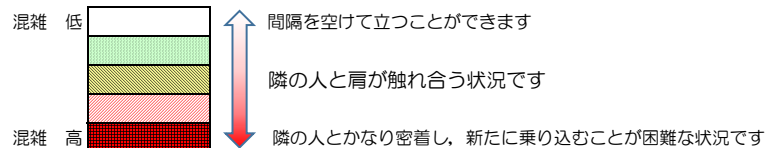

七隈線（天神南方面）の混雑状況

■ **令和3年9月13日(月)**のご利用状況をもとに作成しています。

混雑状況の目安

(天神南方面)	橋本 ↳ 次郎丸	次郎丸 ↳ 賀茂	賀茂 ↳ 野芥	野芥 ↳ 梅林	梅林 ↳ 福大前	福大前 ↳ 七隈	七隈 ↳ 金山	金山 ↳ 茶山	茶山 ↳ 別府	別府 ↳ 六本松	六本松 ↳ 桜坂	桜坂 ↳ 薬院大通	薬院大通 ↳ 薬院	薬院 ↳ 渡辺通	渡辺通 ↳ 天神南
7:00 - 7:15															
7:15 - 7:30															
7:30 - 7:45										低	低	中	中	低	
7:45 - 8:00										低	中	中	中		
8:00 - 8:15										低	中	中	中	低	
8:15 - 8:30							低	低	中	中	高	高	高	中	低
8:30 - 8:45															
8:45 - 9:00											低	低	低		
9:00 - 9:15															
9:15 - 9:30															
9:30 - 9:45															
9:45 - 10:00															

※上記の混雑状況は、目安です。
※同じ時間帯でも列車毎の混雑状況には偏りがあります。