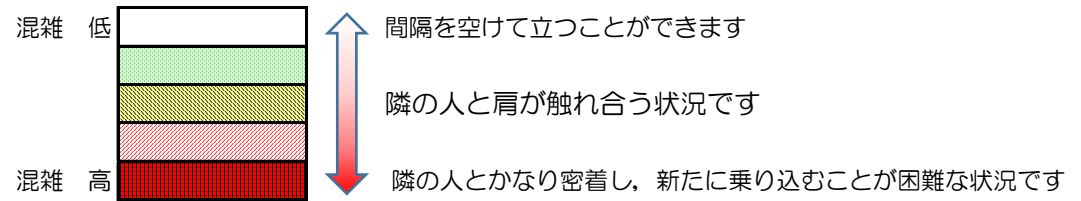

箱崎線（中洲川端方面）の混雑状況

混雑状況の目安

■ **令和3年9月10日(金)**のご利用状況をもとに作成しています。

(中洲川端方面)	貝塚 ↓ 箱崎九大前	箱崎九大前 ↓ 箱崎宮前	箱崎宮前 ↓ 馬出九大病院前	馬出九大病院前 ↓ 千代県庁口	千代県庁口 ↓ 呉服町	呉服町 ↓ 中洲川端
7:00 - 7:15						
7:15 - 7:30						
7:30 - 7:45						
7:45 - 8:00						
8:00 - 8:15						
8:15 - 8:30						
8:30 - 8:45						
8:45 - 9:00						
9:00 - 9:15						
9:15 - 9:30						
9:30 - 9:45						
9:45 - 10:00						

※上記の混雑状況は、目安です。
 ※同じ時間帯でも列車毎の混雑状況には偏りがあります。

箱崎線（貝塚方面）の混雑状況

■ **令和3年9月10日(金)**のご利用状況をもとに作成しています。

混雑状況の目安

(貝塚方面)	中洲川端 ↵ 呉服町	呉服町 ↵ 千代県庁口	千代県庁口 ↵ 馬出九大病院前	馬出九大病院前 ↵ 箱崎宮前	箱崎宮前 ↵ 箱崎九大前	箱崎九大前 ↵ 貝塚
7:00 - 7:15						
7:15 - 7:30						
7:30 - 7:45						
7:45 - 8:00						
8:00 - 8:15						
8:15 - 8:30						
8:30 - 8:45						
8:45 - 9:00						
9:00 - 9:15						
9:15 - 9:30						
9:30 - 9:45						
9:45 - 10:00						