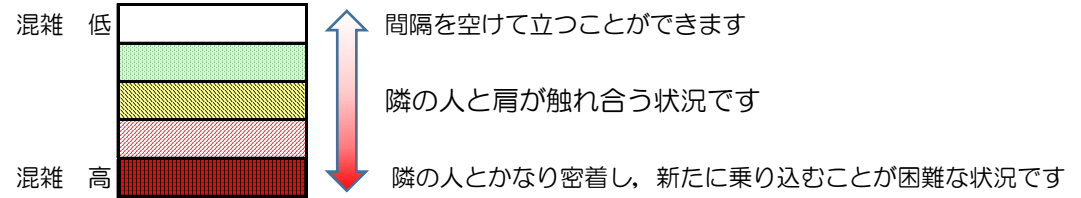

箱崎線（中洲川端方面）の混雑状況

混雑状況の目安

■ **令和3年9月10日(金)**のご利用状況をもとに作成しています。

(中洲川端方面)	貝塚 ↓ 箱崎九大前	箱崎九大前 ↓ 箱崎宮前	箱崎宮前 ↓ 馬出九大病院前	馬出九大病院前 ↓ 千代県庁口	千代県庁口 ↓ 呉服町	呉服町 ↓ 中洲川端
7:00 - 7:15						
7:15 - 7:30						
7:30 - 7:45						
7:45 - 8:00						
8:00 - 8:15						
8:15 - 8:30						
8:30 - 8:45						
8:45 - 9:00						
9:00 - 9:15						
9:15 - 9:30						
9:30 - 9:45						
9:45 - 10:00						

※上記の混雑状況は、目安です。
 ※同じ時間帯でも列車毎の混雑状況には偏りがあります。

箱崎線（貝塚方面）の混雑状況

■ **令和3年9月10日(金)**のご利用状況をもとに作成しています。

混雑状況の目安

(貝塚方面)	中洲川端 ↵ 呉服町	呉服町 ↵ 千代県庁口	千代県庁口 ↵ 馬出九大病院前	馬出九大病院前 ↵ 箱崎宮前	箱崎宮前 ↵ 箱崎九大前	箱崎九大前 ↵ 貝塚
7:00 - 7:15						
7:15 - 7:30						
7:30 - 7:45						
7:45 - 8:00						
8:00 - 8:15						
8:15 - 8:30						
8:30 - 8:45						
8:45 - 9:00						
9:00 - 9:15						
9:15 - 9:30						
9:30 - 9:45						
9:45 - 10:00						