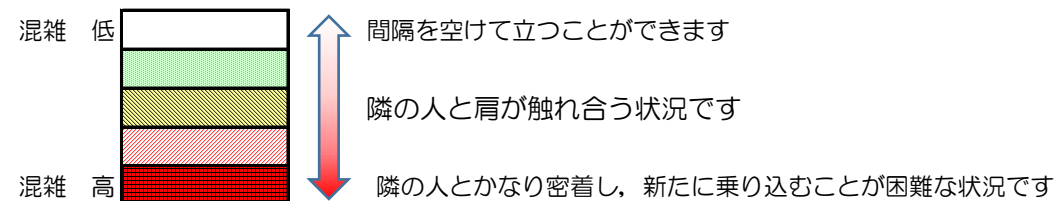

七隈線（橋本方面）の混雑状況

■ **令和3年9月10日(金)**のご利用状況をもとに作成しています。

混雑状況の目安

(橋本方面)	天神南 ↵ 渡辺通	渡辺通 ↵ 薬院	薬院 ↵ 薬院大通	薬院大通 ↵ 桜坂	桜坂 ↵ 六本松	六本松 ↵ 別府	別府 ↵ 茶山	茶山 ↵ 金山	金山 ↵ 七隈	七隈 ↵ 福大前	福大前 ↵ 梅林	梅林 ↵ 野芥	野芥 ↵ 賀茂	賀茂 ↵ 次郎丸	次郎丸 ↵ 橋本
7:00 - 7:15															
7:15 - 7:30															
7:30 - 7:45															
7:45 - 8:00															
8:00 - 8:15															
8:15 - 8:30															
8:30 - 8:45															
8:45 - 9:00															
9:00 - 9:15															
9:15 - 9:30															
9:30 - 9:45															
9:45 - 10:00															

※上記の混雑状況は、目安です。
※同じ時間帯でも列車毎の混雑状況には偏りがあります。

七隈線（天神南方面）の混雑状況

■ **令和3年9月10日(金)**のご利用状況をもとに作成しています。

混雑状況の目安

(天神南方面)	橋本 ↵ 次郎丸	次郎丸 ↵ 賀茂	賀茂 ↵ 野芥	野芥 ↵ 梅林	梅林 ↵ 福大前	福大前 ↵ 七隈	七隈 ↵ 金山	金山 ↵ 茶山	茶山 ↵ 別府	別府 ↵ 六本松	六本松 ↵ 桜坂	桜坂 ↵ 薬院大通	薬院大通 ↵ 薬院	薬院 ↵ 渡辺通	渡辺通 ↵ 天神南
7:00 - 7:15															
7:15 - 7:30															
7:30 - 7:45										Low	Low	Medium	Medium		
7:45 - 8:00										Low	Low	Low	Low		
8:00 - 8:15										Low	Low	Low	Low		
8:15 - 8:30										Low	Low	Low	Low		
8:30 - 8:45															
8:45 - 9:00															
9:00 - 9:15															
9:15 - 9:30															
9:30 - 9:45															
9:45 - 10:00															