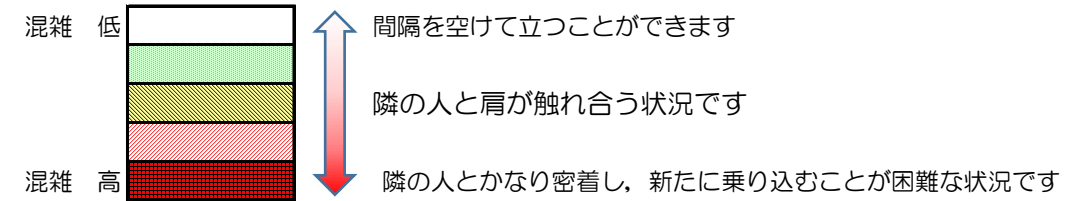

七隈線（橋本方面）の混雑状況

■ **令和3年9月10日(金)**のご利用状況をもとに作成しています。

混雑状況の目安

(橋本方面)	天神南 ↵ 渡辺通	渡辺通 ↵ 薬院	薬院 ↵ 薬院大通	薬院大通 ↵ 桜坂	桜坂 ↵ 六本松	六本松 ↵ 別府	別府 ↵ 茶山	茶山 ↵ 金山	金山 ↵ 七隈	七隈 ↵ 福大前	福大前 ↵ 梅林	梅林 ↵ 野芥	野芥 ↵ 賀茂	賀茂 ↵ 次郎丸	次郎丸 ↵ 橋本
7:00 - 7:15															
7:15 - 7:30															
7:30 - 7:45															
7:45 - 8:00															
8:00 - 8:15															
8:15 - 8:30															
8:30 - 8:45															
8:45 - 9:00															
9:00 - 9:15															
9:15 - 9:30															
9:30 - 9:45															
9:45 - 10:00															

※上記の混雑状況は、目安です。
※同じ時間帯でも列車毎の混雑状況には偏りがあります。

七隈線（天神南方面）の混雑状況

■ **令和3年9月10日(金)**のご利用状況をもとに作成しています。

混雑状況の目安

(天神南方面)	橋本 ↵ 次郎丸	次郎丸 ↵ 賀茂	賀茂 ↵ 野芥	野芥 ↵ 梅林	梅林 ↵ 福大前	福大前 ↵ 七隈	七隈 ↵ 金山	金山 ↵ 茶山	茶山 ↵ 別府	別府 ↵ 六本松	六本松 ↵ 桜坂	桜坂 ↵ 薬院大通	薬院大通 ↵ 薬院	薬院 ↵ 渡辺通	渡辺通 ↵ 天神南
7:00 - 7:15															
7:15 - 7:30															
7:30 - 7:45										Low	Low	Medium	Medium		
7:45 - 8:00										Low	Low	Low	Low		
8:00 - 8:15										Low	Low	Low	Low		
8:15 - 8:30										Low	Low	Low	Low		
8:30 - 8:45															
8:45 - 9:00															
9:00 - 9:15															
9:15 - 9:30															
9:30 - 9:45															
9:45 - 10:00															