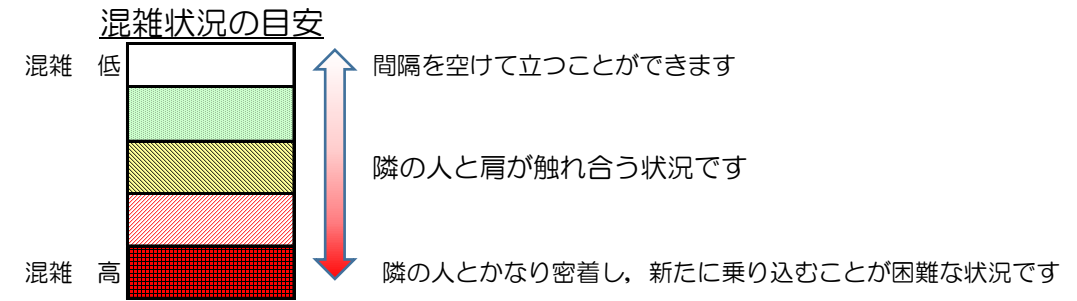

# 七隈線（橋本方面）の混雑状況

■ **令和3年9月10日(金)**のご利用状況をもとに作成しています。

(橋本方面)	天神南 ↳ 渡辺通	渡辺通 ↳ 薬院	薬院 ↳ 薬院大通	薬院大通 ↳ 桜坂	桜坂 ↳ 六本松	六本松 ↳ 別府	別府 ↳ 茶山	茶山 ↳ 金山	金山 ↳ 七隈	七隈 ↳ 福大前	福大前 ↳ 梅林	梅林 ↳ 野芥	野芥 ↳ 賀茂	賀茂 ↳ 次郎丸	次郎丸 ↳ 橋本
16:00 - 16:15															
16:15 - 16:30															
16:30 - 16:45															
16:45 - 17:00															
17:00 - 17:15															
17:15 - 17:30															
17:30 - 17:45															
17:45 - 18:00															
18:00 - 18:15															
18:15 - 18:30															
18:30 - 18:45															
18:45 - 19:00															

※上記の混雑状況は、目安です。  
※同じ時間帯でも列車毎の混雑状況には偏りがあります。