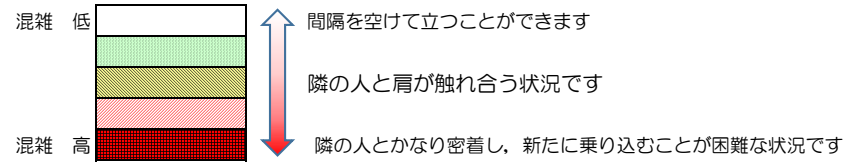

※上記の混雑状況は、目安です。

※同じ時間帯でも列車毎の混雑状況には偏りがあります。

箱崎線（貝塚方面）の混雑状況

■ **令和3年9月9日(木)**のご利用状況をもとに作成しています。

混雑状況の目安

(貝塚方面)	中洲川端 ↳ 呉服町	呉服町 ↳ 千代県庁口	千代県庁口 ↳ 馬出九大病院前	馬出九大病院前 ↳ 箱崎宮前	箱崎宮前 ↳ 箱崎九大前	箱崎九大前 ↳ 貝塚
7:00 - 7:15						
7:15 - 7:30						
7:30 - 7:45						
7:45 - 8:00						
8:00 - 8:15						
8:15 - 8:30						
8:30 - 8:45						
8:45 - 9:00						
9:00 - 9:15						
9:15 - 9:30						
9:30 - 9:45						
9:45 - 10:00						