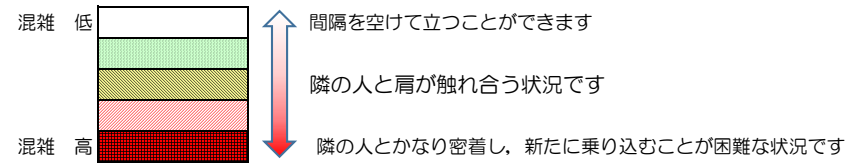

箱崎線（中洲川端方面）の混雑状況

■ **令和3年9月9日(木)**のご利用状況をもとに作成しています。

混雑状況の目安

(中洲川端方面)	貝塚 ↳ 箱崎九大前	箱崎九大前 ↳ 箱崎宮前	箱崎宮前 ↳ 馬出九大病院前	馬出九大病院前 ↳ 千代県庁口	千代県庁口 ↳ 呉服町	呉服町 ↳ 中洲川端
7:00 - 7:15						
7:15 - 7:30						
7:30 - 7:45						
7:45 - 8:00						
8:00 - 8:15						
8:15 - 8:30						
8:30 - 8:45						
8:45 - 9:00						
9:00 - 9:15						
9:15 - 9:30						
9:30 - 9:45						
9:45 - 10:00						

※上記の混雑状況は、目安です。

※同じ時間帯でも列車毎の混雑状況には偏りがあります。

箱崎線（貝塚方面）の混雑状況

■ **令和3年9月9日(木)**のご利用状況をもとに作成しています。

混雑状況の目安

(貝塚方面)	中洲川端 ↳ 呉服町	呉服町 ↳ 千代県庁口	千代県庁口 ↳ 馬出九大病院前	馬出九大病院前 ↳ 箱崎宮前	箱崎宮前 ↳ 箱崎九大前	箱崎九大前 ↳ 貝塚
7:00 - 7:15						
7:15 - 7:30						
7:30 - 7:45						
7:45 - 8:00						
8:00 - 8:15						
8:15 - 8:30						
8:30 - 8:45						
8:45 - 9:00						
9:00 - 9:15						
9:15 - 9:30						
9:30 - 9:45						
9:45 - 10:00						