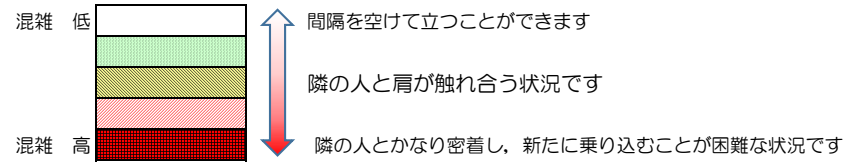

箱崎線（中洲川端方面）の混雑状況

■ **令和3年9月9日(木)**のご利用状況をもとに作成しています。

混雑状況の目安

(中洲川端方面)	貝塚 ↵ 箱崎九大前	箱崎九大前 ↵ 箱崎宮前	箱崎宮前 ↵ 馬出九大病院前	馬出九大病院前 ↵ 千代県庁口	千代県庁口 ↵ 呉服町	呉服町 ↵ 中洲川端
16:00 - 16:15						
16:15 - 16:30						
16:30 - 16:45						
16:45 - 17:00						
17:00 - 17:15						
17:15 - 17:30						
17:30 - 17:45						
17:45 - 18:00						
18:00 - 18:15						
18:15 - 18:30						
18:30 - 18:45						
18:45 - 19:00						

※上記の混雑状況は、目安です。
 ※同じ時間帯でも列車毎の混雑状況には偏りがあります。

箱崎線（貝塚方面）の混雑状況

■ **令和3年9月9日(木)**のご利用状況をもとに作成しています。

混雑状況の目安

(貝塚方面)	中洲川端 ↳ 呉服町	呉服町 ↳ 千代県庁口	千代県庁口 ↳ 馬出九大病院前	馬出九大病院前 ↳ 箱崎宮前	箱崎宮前 ↳ 箱崎九大前	箱崎九大前 ↳ 貝塚
16:00 - 16:15						
16:15 - 16:30						
16:30 - 16:45						
16:45 - 17:00						
17:00 - 17:15						
17:15 - 17:30						
17:30 - 17:45						
17:45 - 18:00						
18:00 - 18:15						
18:15 - 18:30						
18:30 - 18:45						
18:45 - 19:00						