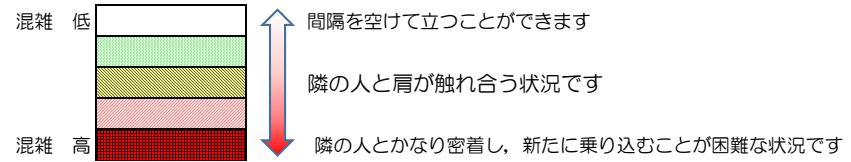

箱崎線（中洲川端方面）の混雑状況

■ **令和3年9月9日(木)**のご利用状況をもとに作成しています。

混雑状況の目安

(中洲川端方面)	貝塚 ↵ 箱崎九大前	箱崎九大前 ↵ 箱崎宮前	箱崎宮前 ↵ 馬出九大病院前	馬出九大病院前 ↵ 千代県庁口	千代県庁口 ↵ 呉服町	呉服町 ↵ 中洲川端
16:00 - 16:15						
16:15 - 16:30						
16:30 - 16:45						
16:45 - 17:00						
17:00 - 17:15						
17:15 - 17:30						
17:30 - 17:45						
17:45 - 18:00						
18:00 - 18:15						
18:15 - 18:30						
18:30 - 18:45						
18:45 - 19:00						

※上記の混雑状況は、目安です。
 ※同じ時間帯でも列車毎の混雑状況には偏りがあります。

箱崎線（貝塚方面）の混雑状況

■ **令和3年9月9日(木)**のご利用状況をもとに作成しています。

混雑状況の目安

(貝塚方面)	中洲川端 ↳ 呉服町	呉服町 ↳ 千代県庁口	千代県庁口 ↳ 馬出九大病院前	馬出九大病院前 ↳ 箱崎宮前	箱崎宮前 ↳ 箱崎九大前	箱崎九大前 ↳ 貝塚
16:00 - 16:15						
16:15 - 16:30						
16:30 - 16:45						
16:45 - 17:00						
17:00 - 17:15						
17:15 - 17:30						
17:30 - 17:45						
17:45 - 18:00						
18:00 - 18:15						
18:15 - 18:30						
18:30 - 18:45						
18:45 - 19:00						