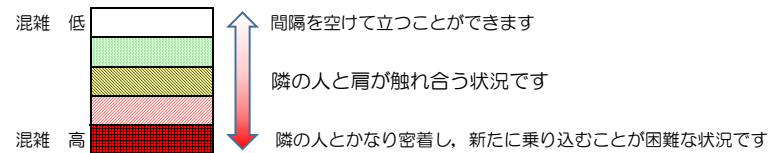

七隈線（橋本方面）の混雑状況

■ **令和3年9月9日(木)**のご利用状況をもとに作成しています。

混雑状況の目安

(橋本方面)	天神南 ↙ 渡辺通	渡辺通 ↙ 薬院	薬院 ↙ 薬院大通	薬院大通 ↙ 桜坂	桜坂 ↙ 六本松	六本松 ↙ 別府	別府 ↙ 茶山	茶山 ↙ 金山	金山 ↙ 七隈	七隈 ↙ 福大前	福大前 ↙ 梅林	梅林 ↙ 野芥	野芥 ↙ 賀茂	賀茂 ↙ 次郎丸	次郎丸 ↙ 橋本
7:00 - 7:15															
7:15 - 7:30															
7:30 - 7:45															
7:45 - 8:00															
8:00 - 8:15															
8:15 - 8:30															
8:30 - 8:45															
8:45 - 9:00															
9:00 - 9:15															
9:15 - 9:30															
9:30 - 9:45															
9:45 - 10:00															