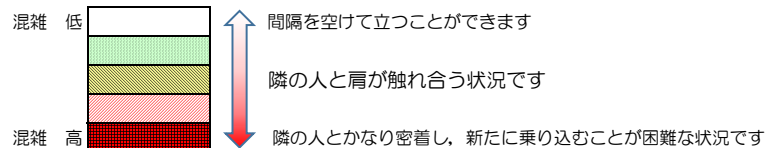

七隈線（天神南方面）の混雑状況

■ **令和3年9月9日(木)**のご利用状況をもとに作成しています。

混雑状況の目安

(天神南方面)	橋本 ↳ 次郎丸	次郎丸 ↳ 賀茂	賀茂 ↳ 野芥	野芥 ↳ 梅林	梅林 ↳ 福大前	福大前 ↳ 七隈	七隈 ↳ 金山	金山 ↳ 茶山	茶山 ↳ 別府	別府 ↳ 六本松	六本松 ↳ 桜坂	桜坂 ↳ 薬院大通	薬院大通 ↳ 薬院	薬院 ↳ 渡辺通	渡辺通 ↳ 天神南
7:00 - 7:15															
7:15 - 7:30															
7:30 - 7:45										Low	Low	Medium	Medium		
7:45 - 8:00										Low	Low	Low	Low		
8:00 - 8:15										Low	Low	Medium	Low	Low	
8:15 - 8:30										Low	Low	Low	Low	Low	
8:30 - 8:45															
8:45 - 9:00															
9:00 - 9:15															
9:15 - 9:30															
9:30 - 9:45															
9:45 - 10:00															

※上記の混雑状況は、目安です。
※同じ時間帯でも列車毎の混雑状況には偏りがあります。