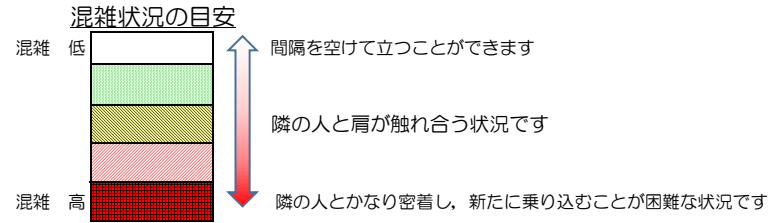

七隈線（橋本方面）の混雑状況

■ **令和3年9月9日(木)**のご利用状況をもとに作成しています。

(橋本方面)	天神南 ↵ 渡辺通	渡辺通 ↵ 薬院	薬院 ↵ 薬院大通	薬院大通 ↵ 桜坂	桜坂 ↵ 六本松	六本松 ↵ 別府	別府 ↵ 茶山	茶山 ↵ 金山	金山 ↵ 七隈	七隈 ↵ 福大前	福大前 ↵ 梅林	梅林 ↵ 野芥	野芥 ↵ 賀茂	賀茂 ↵ 次郎丸	次郎丸 ↵ 橋本
16:00 - 16:15															
16:15 - 16:30															
16:30 - 16:45															
16:45 - 17:00															
17:00 - 17:15															
17:15 - 17:30															
17:30 - 17:45															
17:45 - 18:00															
18:00 - 18:15															
18:15 - 18:30															
18:30 - 18:45															
18:45 - 19:00															

※上記の混雑状況は、目安です。
 ※同じ時間帯でも列車毎の混雑状況には偏りがあります。

七隈線（天神南方面）の混雑状況

■ **令和3年9月9日(木)**のご利用状況をもとに作成しています。

(天神南方面)	橋本 ↵ 次郎丸	次郎丸 ↵ 賀茂	賀茂 ↵ 野芥	野芥 ↵ 梅林	梅林 ↵ 福大前	福大前 ↵ 七隈	七隈 ↵ 金山	金山 ↵ 茶山	茶山 ↵ 別府	別府 ↵ 六本松	六本松 ↵ 桜坂	桜坂 ↵ 薬院大通	薬院大通 ↵ 薬院	薬院 ↵ 渡辺通	渡辺通 ↵ 天神南
16:00 - 16:15															
16:15 - 16:30															
16:30 - 16:45															
16:45 - 17:00															
17:00 - 17:15															
17:15 - 17:30															
17:30 - 17:45															
17:45 - 18:00															
18:00 - 18:15															
18:15 - 18:30															
18:30 - 18:45															
18:45 - 19:00															