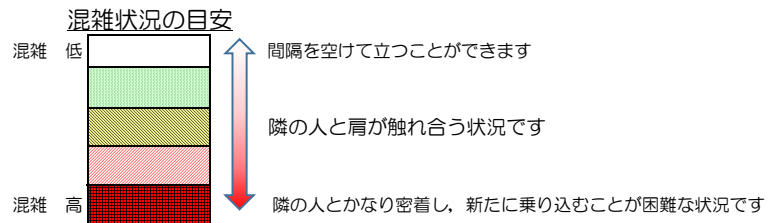

七隈線（橋本方面）の混雑状況

■ **令和3年9月9日(木)**のご利用状況をもとに作成しています。

(橋本方面)	天神南 ↵ 渡辺通	渡辺通 ↵ 薬院	薬院 ↵ 薬院大通	薬院大通 ↵ 桜坂	桜坂 ↵ 六本松	六本松 ↵ 別府	別府 ↵ 茶山	茶山 ↵ 金山	金山 ↵ 七隈	七隈 ↵ 福大前	福大前 ↵ 梅林	梅林 ↵ 野芥	野芥 ↵ 賀茂	賀茂 ↵ 次郎丸	次郎丸 ↵ 橋本
16:00 - 16:15															
16:15 - 16:30															
16:30 - 16:45															
16:45 - 17:00															
17:00 - 17:15															
17:15 - 17:30															
17:30 - 17:45															
17:45 - 18:00															
18:00 - 18:15															
18:15 - 18:30															
18:30 - 18:45															
18:45 - 19:00															

※上記の混雑状況は、目安です。
 ※同じ時間帯でも列車毎の混雑状況には偏りがあります。

七隈線（天神南方面）の混雑状況

■ **令和3年9月9日(木)**のご利用状況をもとに作成しています。

(天神南方面)	橋本 ↵ 次郎丸	次郎丸 ↵ 賀茂	賀茂 ↵ 野芥	野芥 ↵ 梅林	梅林 ↵ 福大前	福大前 ↵ 七隈	七隈 ↵ 金山	金山 ↵ 茶山	茶山 ↵ 別府	別府 ↵ 六本松	六本松 ↵ 桜坂	桜坂 ↵ 薬院大通	薬院大通 ↵ 薬院	薬院 ↵ 渡辺通	渡辺通 ↵ 天神南
16:00 - 16:15															
16:15 - 16:30															
16:30 - 16:45															
16:45 - 17:00															
17:00 - 17:15															
17:15 - 17:30															
17:30 - 17:45															
17:45 - 18:00															
18:00 - 18:15															
18:15 - 18:30															
18:30 - 18:45															
18:45 - 19:00															