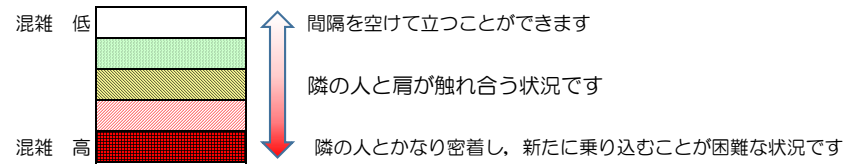

※上記の混雑状況は、目安です。

※同じ時間帯でも列車毎の混雑状況には偏りがあります。

箱崎線（貝塚方面）の混雑状況

■ **令和3年9月8日(水)**のご利用状況をもとに作成しています。

混雑状況の目安

(貝塚方面)	中洲川端 ↳ 呉服町	呉服町 ↳ 千代県庁口	千代県庁口 ↳ 馬出九大病院前	馬出九大病院前 ↳ 箱崎宮前	箱崎宮前 ↳ 箱崎九大前	箱崎九大前 ↳ 貝塚
7:00 - 7:15						
7:15 - 7:30						
7:30 - 7:45						
7:45 - 8:00						
8:00 - 8:15						
8:15 - 8:30						
8:30 - 8:45						
8:45 - 9:00						
9:00 - 9:15						
9:15 - 9:30						
9:30 - 9:45						
9:45 - 10:00						