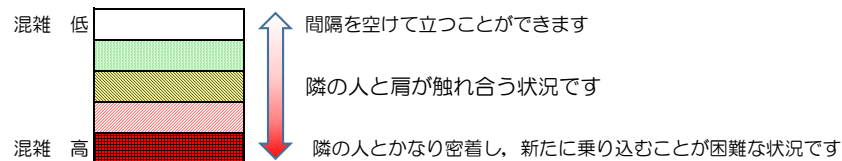

箱崎線（中洲川端方面）の混雑状況

■ **令和3年9月8日(水)**のご利用状況をもとに作成しています。

混雑状況の目安

(中洲川端方面)	貝塚 ↳ 箱崎九大前	箱崎九大前 ↳ 箱崎宮前	箱崎宮前 ↳ 馬出九大病院前	馬出九大病院前 ↳ 千代県庁口	千代県庁口 ↳ 呉服町	呉服町 ↳ 中洲川端
7:00 - 7:15						
7:15 - 7:30						
7:30 - 7:45						
7:45 - 8:00						
8:00 - 8:15						
8:15 - 8:30						
8:30 - 8:45						
8:45 - 9:00						
9:00 - 9:15						
9:15 - 9:30						
9:30 - 9:45						
9:45 - 10:00						

※上記の混雑状況は、目安です。

※同じ時間帯でも列車毎の混雑状況には偏りがあります。

箱崎線（貝塚方面）の混雑状況

■ **令和3年9月8日(水)**のご利用状況をもとに作成しています。

混雑状況の目安

(貝塚方面)	中洲川端 ↳ 呉服町	呉服町 ↳ 千代県庁口	千代県庁口 ↳ 馬出九大病院前	馬出九大病院前 ↳ 箱崎宮前	箱崎宮前 ↳ 箱崎九大前	箱崎九大前 ↳ 貝塚
7:00 - 7:15						
7:15 - 7:30						
7:30 - 7:45						
7:45 - 8:00						
8:00 - 8:15						
8:15 - 8:30						
8:30 - 8:45						
8:45 - 9:00						
9:00 - 9:15						
9:15 - 9:30						
9:30 - 9:45						
9:45 - 10:00						