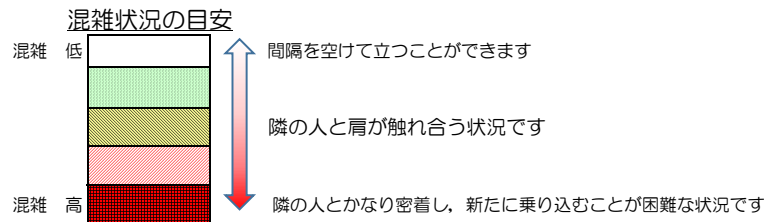

七隈線（橋本方面）の混雑状況

■ **令和3年9月8日(水)**のご利用状況をもとに作成しています。

(橋本方面)	天神南 ↵ 渡辺通	渡辺通 ↵ 薬院	薬院 ↵ 薬院大通	薬院大通 ↵ 桜坂	桜坂 ↵ 六本松	六本松 ↵ 別府	別府 ↵ 茶山	茶山 ↵ 金山	金山 ↵ 七隈	七隈 ↵ 福大前	福大前 ↵ 梅林	梅林 ↵ 野芥	野芥 ↵ 賀茂	賀茂 ↵ 次郎丸	次郎丸 ↵ 橋本
16:00 - 16:15															
16:15 - 16:30															
16:30 - 16:45															
16:45 - 17:00															
17:00 - 17:15															
17:15 - 17:30															
17:30 - 17:45															
17:45 - 18:00															
18:00 - 18:15															
18:15 - 18:30															
18:30 - 18:45															
18:45 - 19:00															

※上記の混雑状況は、目安です。
※同じ時間帯でも列車毎の混雑状況には偏りがあります。

七隈線（天神南方面）の混雑状況

■ **令和3年9月8日(水)**のご利用状況をもとに作成しています。

(天神南方面)	橋本 ↵ 次郎丸	次郎丸 ↵ 賀茂	賀茂 ↵ 野芥	野芥 ↵ 梅林	梅林 ↵ 福大前	福大前 ↵ 七隈	七隈 ↵ 金山	金山 ↵ 茶山	茶山 ↵ 別府	別府 ↵ 六本松	六本松 ↵ 桜坂	桜坂 ↵ 薬院大通	薬院大通 ↵ 薬院	薬院 ↵ 渡辺通	渡辺通 ↵ 天神南
16:00 - 16:15															
16:15 - 16:30															
16:30 - 16:45															
16:45 - 17:00															
17:00 - 17:15															
17:15 - 17:30															
17:30 - 17:45															
17:45 - 18:00															
18:00 - 18:15															
18:15 - 18:30															
18:30 - 18:45															
18:45 - 19:00															